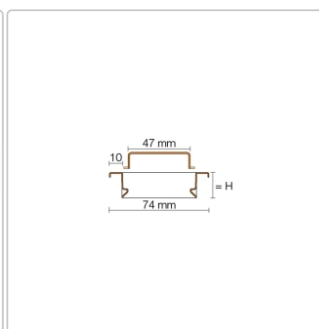

Produktinformation

Schlüter KERDI-LINE-A 19 mm Rinnenabdeckung SOLID Bronze 120 cm

Art-Nr.: KLA19TSOB120 / Marke: [Schlüter](#)

291,00EUR / Stück

Grundpreis: 291,00EUR / Paket

inkl. 19% USt. zzgl. Versand

Lieferzeit: 3-6 Werktage

Produktinformation

Art: Rahmen mit Designrost
Design: Line-A
Farbe: Schlüter Bronze
Gewicht: 1,77 kg/Stück
Material: Edelstahl V4A
Nennmass: 120 cm
Oberfläche: Pulverstrukturbeschichtet
Serie: Kerdi-Line-A
Versand-Art: Paketdienst