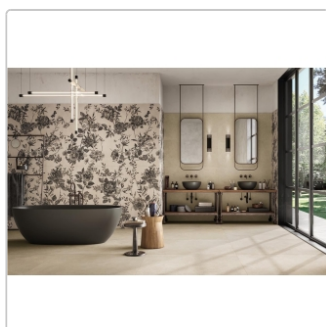

Produktinformation

Mirage ReConcrete Caribbean RO 02 PT Boden- und Wandfliese 30x60 cm

Art-Nr.: CEZ3 / Marke: [Mirage](#)

35,95EUR / m²

Grundpreis: 45,30EUR / Paket
inkl. 19% USt. zzgl. Versand

Mengenrabatt

Ab 50,4 m² 32,95EUR - Sie sparen 3,00EUR,
Grundpreis: 41,52EUR / Paket

Lieferzeit: 3-4 Wochen - **WIRD FÜR SIE BESTELLT**