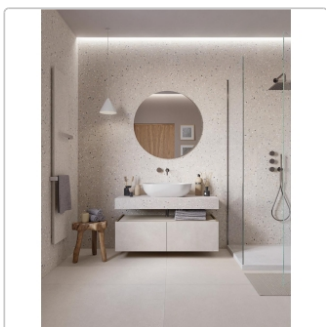

Produktinformation

Mirage ReConcrete Artic RO 04 PT Boden- und Wandfliese 30x60 cm

Art-Nr.: CEZ5 / Marke: [Mirage](#)

35,95EUR / m²

Grundpreis: 45,30EUR / Paket
inkl. 19% USt. zzgl. Versand

Mengenrabatt

Ab 50,4 m² 32,95EUR - Sie sparen 3,00EUR,
Grundpreis: 41,52EUR / Paket

Lieferzeit: 3-4 Wochen - **WIRD FÜR SIE BESTELLT**

Produktinformation

Art:	Boden- und Wandfliese
Farbspiel:	V2 - mittlere Variation
Farbe:	Reconcrete Artic RO 04
Frostbeständig:	ja
Gewicht:	20,30 kg/m ²
Kalibriert:	ja
Material:	Feinsteinzeug
Materialstärke:	8 mm
Nennmass:	30x60 cm
Oberfläche:	PT (R10/B)
Optik:	Betnoptik
Rutschhemmung:	R10 A+B
Serie:	ReConcrete
Sortierung:	1. Sortierung
Stück je Paket:	7
Stück je Palette:	280
