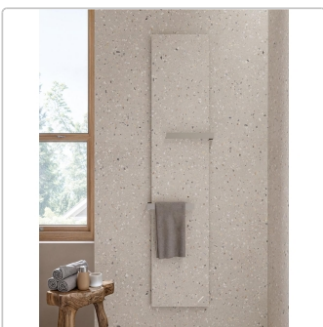

Produktinformation

Mirage ReConcrete Artic RO 04 PT Boden- und Wandfliese 30x60 cm

Art-Nr.: CEZ5 / Marke: [Mirage](#)

35,95EUR / m²

Grundpreis: 45,30EUR / Paket
inkl. 19% USt. zzgl. Versand

Mengenrabatt

Ab 50,4 m² 32,95EUR - Sie sparen 3,00EUR,
Grundpreis: 41,52EUR / Paket

Lieferzeit: 3-4 Wochen - **WIRD FÜR SIE BESTELLT**

Produktinformation

Art:	Boden- und Wandfliese
Farbspiel:	V2 - mittlere Variation
Farbe:	Reconcrete Artic RO 04
Frostbeständig:	ja
Gewicht:	20,30 kg/m ²
Kalibriert:	ja
Material:	Feinsteinzeug
Materialstärke:	8 mm
Nennmass:	30x60 cm
Oberfläche:	PT (R10/B)
Optik:	Betnoptik
Rutschhemmung:	R10 A+B
Serie:	ReConcrete
Sortierung:	1. Sortierung
Stück je Paket:	7
Stück je Palette:	280
