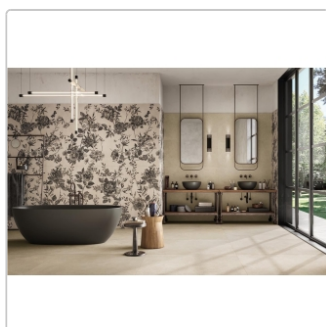

Produktinformation

Mirage ReConcrete Caribbean RO 02 PT Boden- und Wandfliese 60x60 cm

Art-Nr.: CEX5 / Marke: [Mirage](#)

39,95EUR / m²

Grundpreis: 57,53EUR / Paket
inkl. 19% USt. zzgl. Versand

Mengenrabatt

Ab	36,95EUR - Sie sparen 3,00EUR,
46,08	Grundpreis: 53,21EUR / Paket
m²	

Lieferzeit: 3-4 Wochen - **WIRD FÜR SIE**
BESTELLT