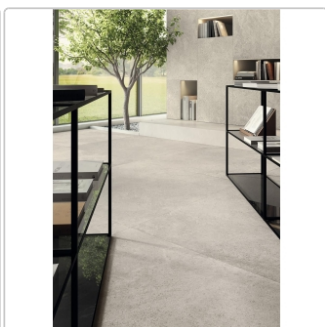

Produktinformation

Mirage ReStone Dune RS01 NAT Boden- und Wandfliese 80x80 cm

Art-Nr.: CGH4 / Marke: [Mirage](#)

XL

42,95EUR / m²

Grundpreis: 54,98EUR / Paket

inkl. 19% USt. zzgl. Versand

Lieferzeit: 3-4 Wochen - **WIRD FÜR SIE BESTELLT**

Produktinformation

Art:	Boden- und Wandfliese
Farbe:	Dune RS 01
Farbspiel:	V2 - mittlere Variation
Frostbeständig:	ja
Gewicht:	18,75 kg/m ²
Kalibriert:	ja
Material:	Feinsteinzeug
Materialstärke:	8 mm
Nennmass:	80x80 cm
Oberfläche:	Matt
Optik:	Natursteinoptik
Rutschhemmung:	R10 A
Serie:	ReStone
Sortierung:	1. Sortierung
Stück je Paket:	2
Stück je Palette:	96