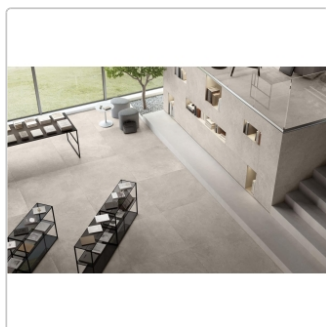

Produktinformation

Mirage ReStone Dune RS01 NAT Boden- und Wandfliese 80x80 cm

Art-Nr.: CGH4 / Marke: [Mirage](#)

XL

42,95EUR / m²

Grundpreis: 54,98EUR / Paket

inkl. 19% USt. zzgl. Versand

Lieferzeit: 3-4 Wochen - **WIRD FÜR SIE BESTELLT**

Produktinformation

Art:	Boden- und Wandfliese
Farbe:	Dune RS 01
Farbspiel:	V2 - mittlere Variation
Frostbeständig:	ja
Gewicht:	18,75 kg/m ²
Kalibriert:	ja
Material:	Feinsteinzeug
Materialstärke:	8 mm
Nennmass:	80x80 cm
Oberfläche:	Matt
Optik:	Natursteinoptik
Rutschhemmung:	R10 A
Serie:	ReStone
Sortierung:	1. Sortierung
Stück je Paket:	2
Stück je Palette:	96