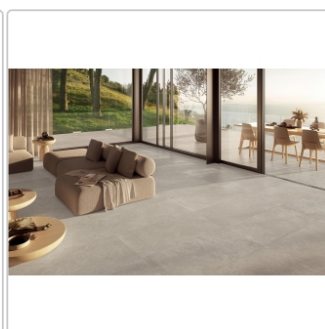

Produktinformation

Mirage ReStone Safari RS02 NAT Boden- und Wandfliese 80x80 cm

Art-Nr.: CGH6 / Marke: [Mirage](#)

XL

42,95EUR / m²

Grundpreis: 54,98EUR / Paket
inkl. 19% USt. zzgl. Versand

Lieferzeit: 3-4 Wochen - **WIRD FÜR SIE BESTELLT**

Produktinformation

Art:	Boden- und Wandfliese
Farbe:	Safari RS 02
Farbspiel:	V2 - mittlere Variation
Frostbeständig:	ja
Gewicht:	18,75 kg/m ²
Kalibriert:	ja
Material:	Feinsteinzeug
Materialstärke:	8 mm
Nennmass:	80x80 cm
Oberfläche:	Matt
Optik:	Natursteinoptik
Rutschhemmung:	R10 A
Serie:	ReStone
Sortierung:	1. Sortierung
Stück je Paket:	2
Stück je Palette:	96