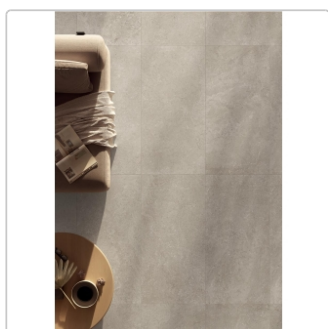

Produktinformation

Mirage ReStone Safari RS02 NAT Boden- und Wandfliese 80x80 cm

Art-Nr.: CGH6 / Marke: [Mirage](#)

XL

42,95EUR / m²

Grundpreis: 54,98EUR / Paket
inkl. 19% USt. zzgl. Versand

Lieferzeit: 3-4 Wochen - **WIRD FÜR SIE BESTELLT**

Produktinformation

Art:	Boden- und Wandfliese
Farbe:	Safari RS 02
Farbspiel:	V2 - mittlere Variation
Frostbeständig:	ja
Gewicht:	18,75 kg/m ²
Kalibriert:	ja
Material:	Feinsteinzeug
Materialstärke:	8 mm
Nennmass:	80x80 cm
Oberfläche:	Matt
Optik:	Natursteinoptik
Rutschhemmung:	R10 A
Serie:	ReStone
Sortierung:	1. Sortierung
Stück je Paket:	2
Stück je Palette:	96