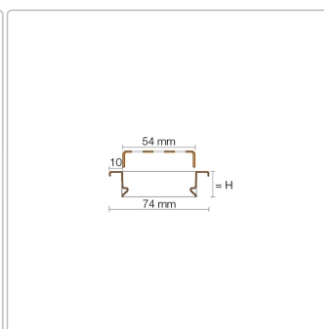

# Schlüter KERDI-LINE-B 19 mm Rinnenabdeckung SQUARE Brilliantweiß 50 cm

Art-Nr.: KLB19MBW50 / Marke: [Schlüter](#)

**239,00EUR** / Stück

Grundpreis: 239,00EUR / Paket

inkl. 19% USt. zzgl. Versand

Lieferzeit: 3-6 Werktage

## Produktinformation

Art: Rahmen mit Designrost  
Design: Line-B  
Farbe: Schlüter Brilliantweiß Matt  
Gewicht: 0,92 kg/Stück  
Höhe: 19 mm  
Material: Edelstahl V4A  
Nennmass: 50 cm  
Oberfläche: Pulverstrukturbeschichtet  
Serie: Kerdi-Line-B