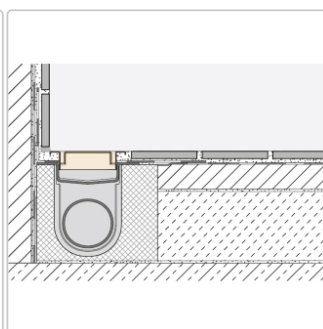

Produktinformation

Schlüter KERDI-LINE-B 19 mm Rinnenabdeckung SQUARE Brilliantweiß 50 cm

Art-Nr.: KLB19MBW50 / Marke: [Schlüter](#)

239,00EUR / Stück

Grundpreis: 239,00EUR / Paket

inkl. 19% USt. zzgl. Versand

Lieferzeit: 3-6 Werktage

Produktinformation

Art: Rahmen mit Designrost
Design: Line-B
Farbe: Schlüter Brilliantweiß Matt
Gewicht: 0,92 kg/Stück
Höhe: 19 mm
Material: Edelstahl V4A
Nennmass: 50 cm
Oberfläche: Pulverstrukturbeschichtet
Serie: Kerdi-Line-B
Versand-Art: Paketdienst