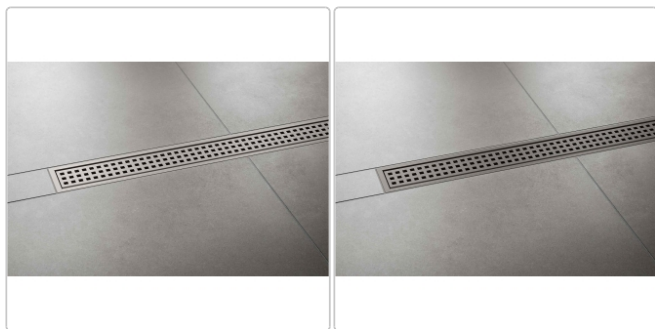

Produktinformation

Schlüter KERDI-LINE-B 19 mm Rinnenabdeckung SQUARE Brilliantweiß 50 cm

Art-Nr.: KLB19MBW50 / Marke: [Schlüter](#)

239,00EUR / Stück

Grundpreis: 239,00EUR / Paket

inkl. 19% USt. zzgl. Versand

Lieferzeit: 3-6 Werktage

Produktinformation

Art: Rahmen mit Designrost
Design: Line-B
Farbe: Schlüter Brilliantweiß Matt
Gewicht: 0,92 kg/Stück
Höhe: 19 mm
Material: Edelstahl V4A
Nennmass: 50 cm
Oberfläche: Pulverstrukturbeschichtet
Serie: Kerdi-Line-B
Versand-Art: Paketdienst