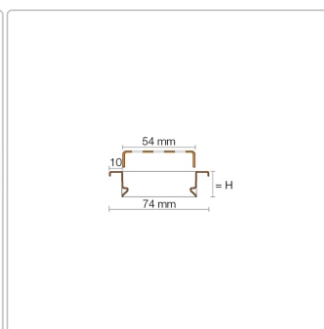

Produktinformation

Schlüter KERDI-LINE-B 19 mm Rinnenabdeckung SQUARE Brilliantweiß 50 cm

Art-Nr.: KLB19MBW50 / Marke: [Schlüter](#)

239,00EUR / Stück

Grundpreis: 239,00EUR / Paket

inkl. 19% USt. zzgl. Versand

Lieferzeit: 3-6 Werktage

Produktinformation

Art: Rahmen mit Designrost
Design: Line-B
Farbe: Schlüter Brilliantweiß Matt
Gewicht: 0,92 kg/Stück
Höhe: 19 mm
Material: Edelstahl V4A
Nennmass: 50 cm
Oberfläche: Pulverstrukturbeschichtet
Serie: Kerdi-Line-B
Versand-Art: Paketdienst