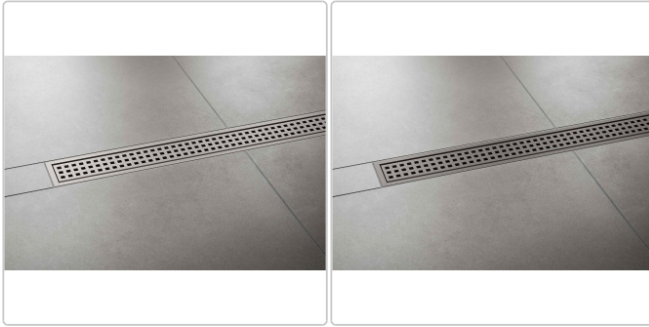

Produktinformation

Schlüter KERDI-LINE-B 19 mm Rinnenabdeckung SQUARE Beigegrau 50 cm

Art-Nr.: KLB19TSBG50 / Marke: [Schlüter](#)

246,00EUR / Stück

Grundpreis: 246,00EUR / Paket

inkl. 19% USt. zzgl. Versand

Lieferzeit: 3-6 Werktage

Produktinformation

Art: Rahmen mit Designrost
Design: Line-B
Farbe: Schlüter Beigegrau
Gewicht: 0,92 kg/Stück
Höhe: 19 mm
Material: Edelstahl V4A
Nennmass: 50 cm
Oberfläche: Pulverstrukturbeschichtet
Serie: Kerdi-Line-B