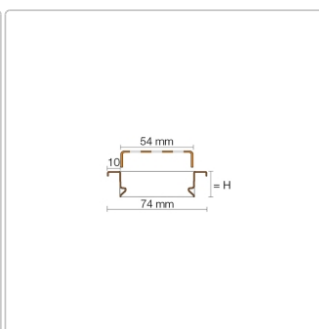

Produktinformation

Schlüter KERDI-LINE-B 19 mm Rinnenabdeckung SQUARE Beigegrau 50 cm

Art-Nr.: KLB19TSBG50 / Marke: [Schlüter](#)

246,00EUR / Stück

Grundpreis: 246,00EUR / Paket

inkl. 19% USt. zzgl. Versand

Lieferzeit: 3-6 Werktage

Produktinformation

Art: Rahmen mit Designrost
Design: Line-B
Farbe: Schlüter Beigegrau
Gewicht: 0,92 kg/Stück
Höhe: 19 mm
Material: Edelstahl V4A
Nennmass: 50 cm
Oberfläche: Pulverstrukturbeschichtet
Serie: Kerdi-Line-B