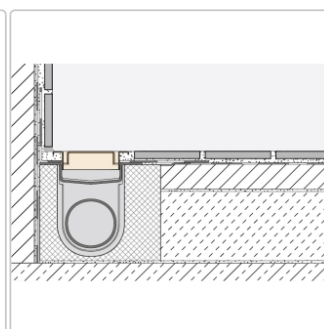

Produktinformation

Schlüter KERDI-LINE-B 19 mm Rinnenabdeckung SQUARE Beigegrau 50 cm

Art-Nr.: KLB19TSBG50 / Marke: [Schlüter](#)

246,00EUR / Stück

Grundpreis: 246,00EUR / Paket

inkl. 19% USt. zzgl. Versand

Lieferzeit: 3-6 Werktage

Produktinformation

Art: Rahmen mit Designrost
Design: Line-B
Farbe: Schlüter Beigegrau
Gewicht: 0,92 kg/Stück
Höhe: 19 mm
Material: Edelstahl V4A
Nennmass: 50 cm
Oberfläche: Pulverstrukturbeschichtet
Serie: Kerdi-Line-B
Versand-Art: Paketdienst