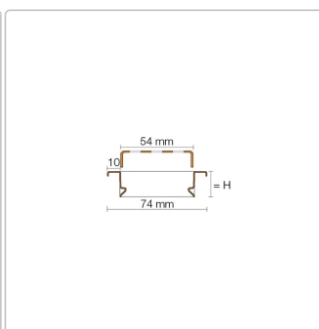

Produktinformation

Schlüter KERDI-LINE-B 19 mm Rinnenabdeckung SQUARE Beigegrau 50 cm

Art-Nr.: KLB19TSBG50 / Marke: [Schlüter](#)

246,00EUR / Stück

Grundpreis: 246,00EUR / Paket

inkl. 19% USt. zzgl. Versand

Lieferzeit: 3-6 Werktage

Produktinformation

Art: Rahmen mit Designrost
Design: Line-B
Farbe: Schlüter Beigegrau
Gewicht: 0,92 kg/Stück
Höhe: 19 mm
Material: Edelstahl V4A
Nennmass: 50 cm
Oberfläche: Pulverstrukturbeschichtet
Serie: Kerdi-Line-B
Versand-Art: Paketdienst