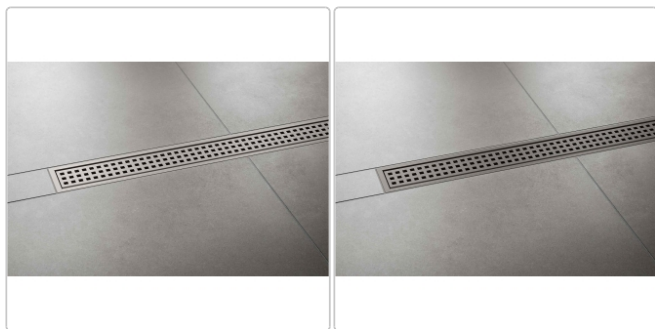

Produktinformation

Schlüter KERDI-LINE-B 19 mm Rinnenabdeckung SQUARE Beigegrau 50 cm

Art-Nr.: KLB19TSBG50 / Marke: [Schlüter](#)

246,00EUR / Stück

Grundpreis: 246,00EUR / Paket

inkl. 19% USt. zzgl. Versand

Lieferzeit: 3-6 Werktage

Produktinformation

Art: Rahmen mit Designrost
Design: Line-B
Farbe: Schlüter Beigegrau
Gewicht: 0,92 kg/Stück
Höhe: 19 mm
Material: Edelstahl V4A
Nennmass: 50 cm
Oberfläche: Pulverstrukturbeschichtet
Serie: Kerdi-Line-B
Versand-Art: Paketdienst