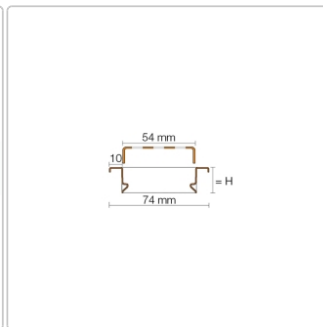

Produktinformation

Schlüter KERDI-LINE-B 19 mm Rinnenabdeckung SQUARE Creme 50 cm

Art-Nr.: KLB19TSC50 / Marke: [Schlüter](#)

246,00EUR / Stück

Grundpreis: 246,00EUR / Paket

inkl. 19% USt. zzgl. Versand

Lieferzeit: 3-6 Werktage

Produktinformation

Art: Rahmen mit Designrost
Design: Line-B
Farbe: Schlüter Creme
Gewicht: 0,92 kg/Stück
Höhe: 19 mm
Material: Edelstahl V4A
Nennmass: 50 cm
Oberfläche: Pulverstrukturbeschichtet
Serie: Kerdi-Line-B
Versand-Art: Paketdienst