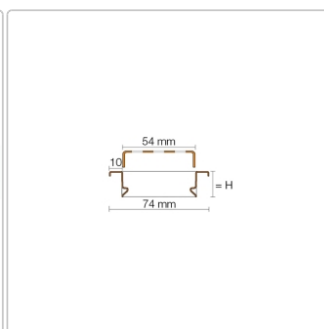

Produktinformation

Schlüter KERDI-LINE-B 19 mm Rinnenabdeckung SQUARE Dunkelanthrazit 50 cm

Art-Nr.: KLB19TSDA50 / Marke: [Schlüter](#)

246,00EUR / Stück

Grundpreis: 246,00EUR / Paket

inkl. 19% USt. zzgl. Versand

Lieferzeit: 3-6 Werktage

Produktinformation

Art: Rahmen mit Designrost
Design: Line-B
Farbe: Schlüter Dunkelanthrazit
Gewicht: 0,92 kg/Stück
Höhe: 19 mm
Material: Edelstahl V4A
Nennmass: 50 cm
Oberfläche: Pulverstrukturbeschichtet
Serie: Kerdi-Line-B
Versand-Art: Paketdienst