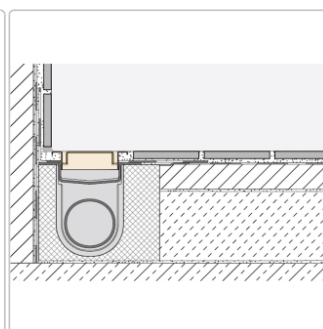

Produktinformation

Schlüter KERDI-LINE-B 19 mm Rinnenabdeckung SQUARE Dunkelanthrazit 50 cm

Art-Nr.: KLB19TSDA50 / Marke: [Schlüter](#)

246,00EUR / Stück

Grundpreis: 246,00EUR / Paket

inkl. 19% USt. zzgl. Versand

Lieferzeit: 3-6 Werktage

Produktinformation

Art: Rahmen mit Designrost
Design: Line-B
Farbe: Schlüter Dunkelanthrazit
Gewicht: 0,92 kg/Stück
Höhe: 19 mm
Material: Edelstahl V4A
Nennmass: 50 cm
Oberfläche: Pulverstrukturbeschichtet
Serie: Kerdi-Line-B