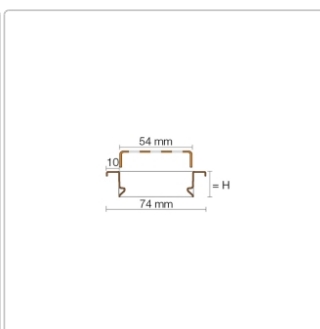

Produktinformation

Schlüter KERDI-LINE-B 19 mm Rinnenabdeckung SQUARE Dunkelanthrazit 50 cm

Art-Nr.: KLB19TSDA50 / Marke: [Schlüter](#)

246,00EUR / Stück

Grundpreis: 246,00EUR / Paket

inkl. 19% USt. zzgl. Versand

Lieferzeit: 3-6 Werktage

Produktinformation

Art: Rahmen mit Designrost
Design: Line-B
Farbe: Schlüter Dunkelanthrazit
Gewicht: 0,92 kg/Stück
Höhe: 19 mm
Material: Edelstahl V4A
Nennmass: 50 cm
Oberfläche: Pulverstrukturbeschichtet
Serie: Kerdi-Line-B