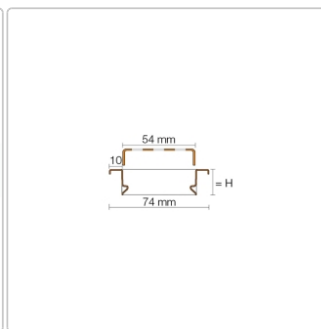

Produktinformation

Schlüter KERDI-LINE-B 19 mm Rinnenabdeckung SQUARE Grau 50 cm

Art-Nr.: KLB19TSG50 / Marke: [Schlüter](#)

246,00EUR / Stück

Grundpreis: 246,00EUR / Paket

inkl. 19% USt. zzgl. Versand

Lieferzeit: 3-6 Werktage

Produktinformation

Art: Rahmen mit Designrost
Design: Line-B
Farbe: Schlüter Grau
Gewicht: 0,92 kg/Stück
Höhe: 19 mm
Material: Edelstahl V4A
Nennmass: 50 cm
Oberfläche: Pulverstrukturbeschichtet
Serie: Kerdi-Line-B
Versand-Art: Paketdienst