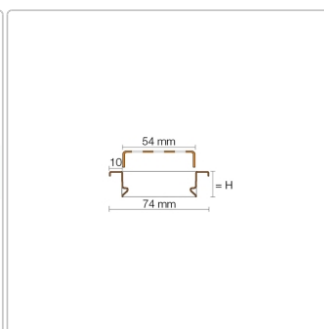

Produktinformation

Schlüter KERDI-LINE-B 19 mm Rinnenabdeckung SQUARE Grau 50 cm

Art-Nr.: KLB19TSG50 / Marke: [Schlüter](#)

246,00EUR / Stück

Grundpreis: 246,00EUR / Paket

inkl. 19% USt. zzgl. Versand

Lieferzeit: 3-6 Werktage

Produktinformation

Art: Rahmen mit Designrost
Design: Line-B
Farbe: Schlüter Grau
Gewicht: 0,92 kg/Stück
Höhe: 19 mm
Material: Edelstahl V4A
Nennmass: 50 cm
Oberfläche: Pulverstrukturbeschichtet
Serie: Kerdi-Line-B