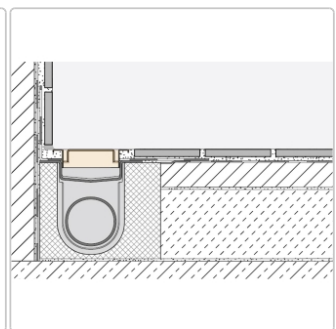

Produktinformation

Schlüter KERDI-LINE-B 19 mm Rinnenabdeckung SQUARE Grau 50 cm

Art-Nr.: KLB19TSG50 / Marke: [Schlüter](#)

246,00EUR / Stück

Grundpreis: 246,00EUR / Paket

inkl. 19% USt. zzgl. Versand

Lieferzeit: 3-6 Werktage

Produktinformation

Art: Rahmen mit Designrost
Design: Line-B
Farbe: Schlüter Grau
Gewicht: 0,92 kg/Stück
Höhe: 19 mm
Material: Edelstahl V4A
Nennmass: 50 cm
Oberfläche: Pulverstrukturbeschichtet
Serie: Kerdi-Line-B
Versand-Art: Paketdienst