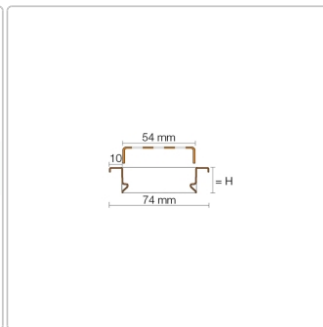

Produktinformation

Schlüter KERDI-LINE-B 19 mm Rinnenabdeckung SQUARE Elfenbein 50 cm

Art-Nr.: KLB19TSI50 / Marke: [Schlüter](#)

246,00EUR / Stück

Grundpreis: 246,00EUR / Paket

inkl. 19% USt. zzgl. Versand

Lieferzeit: 3-6 Werktage

Produktinformation

Art: Rahmen mit Designrost
Design: Line-B
Farbe: Schlüter Elfenbein
Gewicht: 0,92 kg/Stück
Höhe: 19 mm
Material: Edelstahl V4A
Nennmass: 50 cm
Oberfläche: Pulverstrukturbeschichtet
Serie: Kerdi-Line-B