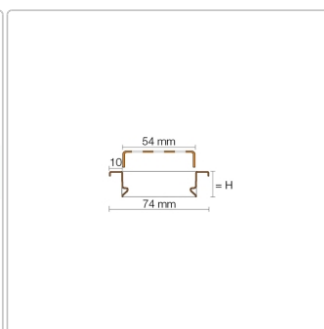

Produktinformation

Schlüter KERDI-LINE-B 19 mm Rinnenabdeckung SQUARE Elfenbein 50 cm

Art-Nr.: KLB19T5I50 / Marke: [Schlüter](#)

246,00EUR / Stück

Grundpreis: 246,00EUR / Paket

inkl. 19% USt. zzgl. Versand

Lieferzeit: 3-6 Werktage

Produktinformation

Art: Rahmen mit Designrost
Design: Line-B
Farbe: Schlüter Elfenbein
Gewicht: 0,92 kg/Stück
Höhe: 19 mm
Material: Edelstahl V4A
Nennmass: 50 cm
Oberfläche: Pulverstrukturbeschichtet
Serie: Kerdi-Line-B
Versand-Art: Paketdienst