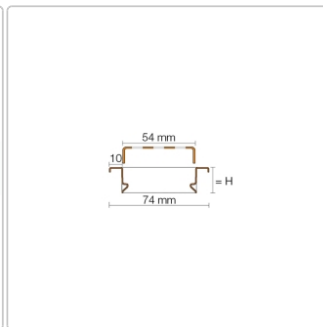

Produktinformation

Schlüter KERDI-LINE-B 19 mm Rinnenabdeckung SQUARE Bronze 50 cm

Art-Nr.: KLB19TSOB50 / Marke: [Schlüter](#)

246,00EUR / Stück

Grundpreis: 246,00EUR / Paket

inkl. 19% USt. zzgl. Versand

Lieferzeit: 3-6 Werktage

Produktinformation

Art: Rahmen mit Designrost
Design: Line-B
Farbe: Schlüter Bronze
Gewicht: 0,92 kg/Stück
Höhe: 19 mm
Material: Edelstahl V4A
Nennmass: 50 cm
Oberfläche: Pulverstrukturbeschichtet
Serie: Kerdi-Line-B