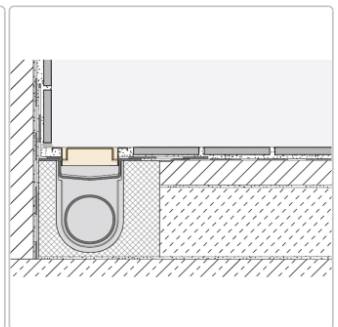

Produktinformation

Schlüter KERDI-LINE-B 19 mm Rinnenabdeckung SQUARE Bronze 50 cm

Art-Nr.: KLB19TSOB50 / Marke: [Schlüter](#)

246,00EUR / Stück

Grundpreis: 246,00EUR / Paket

inkl. 19% USt. zzgl. Versand

Lieferzeit: 3-6 Werktage

Produktinformation

Art: Rahmen mit Designrost
Design: Line-B
Farbe: Schlüter Bronze
Gewicht: 0,92 kg/Stück
Höhe: 19 mm
Material: Edelstahl V4A
Nennmass: 50 cm
Oberfläche: Pulverstrukturbeschichtet
Serie: Kerdi-Line-B