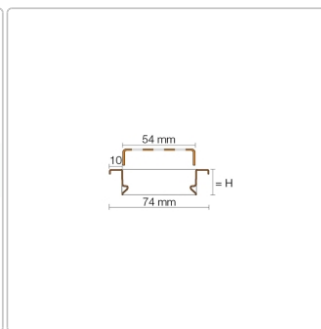

Produktinformation

Schlüter KERDI-LINE-B 19 mm Rinnenabdeckung SQUARE Bronze 50 cm

Art-Nr.: KLB19TSOB50 / Marke: [Schlüter](#)

246,00EUR / Stück

Grundpreis: 246,00EUR / Paket

inkl. 19% USt. zzgl. Versand

Lieferzeit: 3-6 Werktage

Produktinformation

Art: Rahmen mit Designrost
Design: Line-B
Farbe: Schlüter Bronze
Gewicht: 0,92 kg/Stück
Höhe: 19 mm
Material: Edelstahl V4A
Nennmass: 50 cm
Oberfläche: Pulverstrukturbeschichtet
Serie: Kerdi-Line-B
Versand-Art: Paketdienst