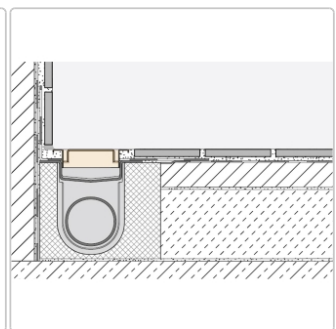

Produktinformation

Schlüter KERDI-LINE-B 19 mm Rinnenabdeckung SQUARE Bronze 50 cm

Art-Nr.: KLB19TSOB50 / Marke: [Schlüter](#)

246,00EUR / Stück

Grundpreis: 246,00EUR / Paket

inkl. 19% USt. zzgl. Versand

Lieferzeit: 3-6 Werktage

Produktinformation

Art: Rahmen mit Designrost
Design: Line-B
Farbe: Schlüter Bronze
Gewicht: 0,92 kg/Stück
Höhe: 19 mm
Material: Edelstahl V4A
Nennmass: 50 cm
Oberfläche: Pulverstrukturbeschichtet
Serie: Kerdi-Line-B
Versand-Art: Paketdienst