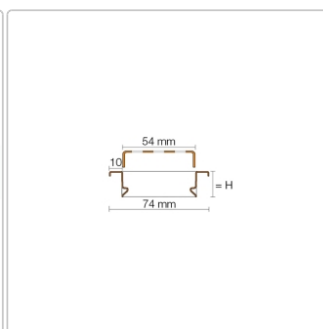

Produktinformation

Schlüter KERDI-LINE-B 19 mm Rinnenabdeckung SQUARE Steingrau 50 cm

Art-Nr.: KLB19TSSG50 / Marke: [Schlüter](#)

246,00EUR / Stück

Grundpreis: 246,00EUR / Paket

inkl. 19% USt. zzgl. Versand

Lieferzeit: 3-6 Werktage

Produktinformation

Art: Rahmen mit Designrost
Design: Line-B
Farbe: Schlüter Steingrau
Gewicht: 0,92 kg/Stück
Höhe: 19 mm
Material: Edelstahl V4A
Nennmass: 50 cm
Oberfläche: Pulverstrukturbeschichtet
Serie: Kerdi-Line-B