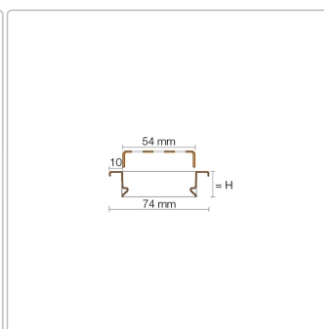

Produktinformation

Schlüter KERDI-LINE-B 19 mm Rinnenabdeckung SQUARE Brilliantweiß 60 cm

Art-Nr.: KLB19MBW60 / Marke: [Schlüter](#)

246,00EUR / Stück

Grundpreis: 246,00EUR / Paket

inkl. 19% USt. zzgl. Versand

Lieferzeit: 3-6 Werktage

Produktinformation

Art: Rahmen mit Designrost
Design: Line-B
Farbe: Schlüter Brilliantweiß Matt
Gewicht: 1,02 kg/Stück
Höhe: 19 mm
Material: Edelstahl V4A
Nennmass: 60 cm
Oberfläche: Pulverstrukturbeschichtet
Serie: Kerdi-Line-B