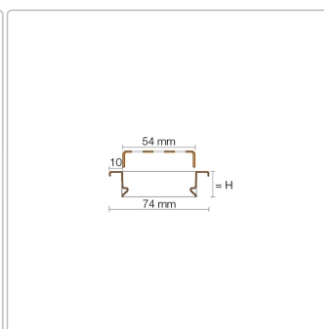

# Schlüter KERDI-LINE-B 19 mm Rinnenabdeckung SQUARE Brilliantweiß 60 cm

Art-Nr.: KLB19MBW60 / Marke: [Schlüter](#)

**246,00EUR** / Stück

Grundpreis: 246,00EUR / Paket

inkl. 19% USt. zzgl. Versand

Lieferzeit: 3-6 Werktage

## Produktinformation

Art: Rahmen mit Designrost  
Design: Line-B  
Farbe: Schlüter Brilliantweiß Matt  
Gewicht: 1,02 kg/Stück  
Höhe: 19 mm  
Material: Edelstahl V4A  
Nennmass: 60 cm  
Oberfläche: Pulverstrukturbeschichtet  
Serie: Kerdi-Line-B  
Versand-Art: Paketdienst