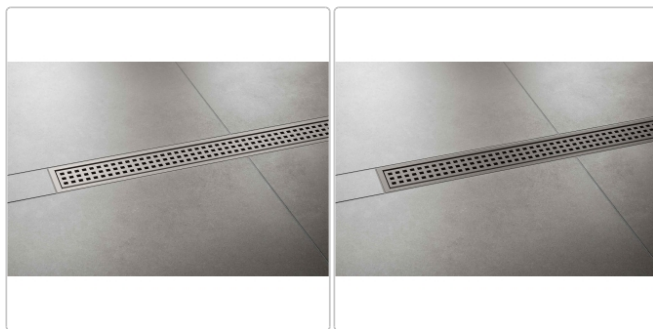

# Schlüter KERDI-LINE-B 19 mm Rinnenabdeckung SQUARE Creme 60 cm

Art-Nr.: KLB19TSC60 / Marke: [Schlüter](#)

**253,00EUR** / Stück

Grundpreis: 253,00EUR / Paket

inkl. 19% USt. zzgl. Versand

Lieferzeit: 3-6 Werktage

## Produktinformation

Art: Rahmen mit Designrost  
Design: Line-B  
Farbe: Schlüter Creme  
Gewicht: 1,02 kg/Stück  
Höhe: 19 mm  
Material: Edelstahl V4A  
Nennmass: 60 cm  
Oberfläche: Pulverstrukturbeschichtet  
Serie: Kerdi-Line-B