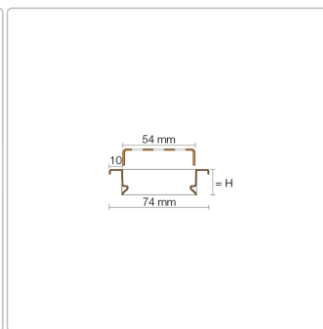

# Schlüter KERDI-LINE-B 19 mm Rinnenabdeckung SQUARE Creme 60 cm

Art-Nr.: KLB19TSC60 / Marke: [Schlüter](#)

**253,00EUR** / Stück

Grundpreis: 253,00EUR / Paket

inkl. 19% USt. zzgl. Versand

Lieferzeit: 3-6 Werktage

## Produktinformation

Art: Rahmen mit Designrost  
Design: Line-B  
Farbe: Schlüter Creme  
Gewicht: 1,02 kg/Stück  
Höhe: 19 mm  
Material: Edelstahl V4A  
Nennmass: 60 cm  
Oberfläche: Pulverstrukturbeschichtet  
Serie: Kerdi-Line-B