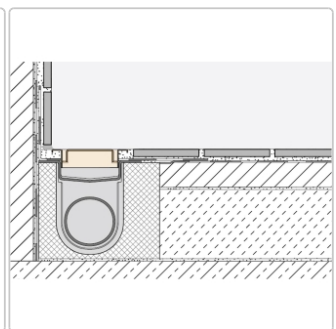

# Schlüter KERDI-LINE-B 19 mm Rinnenabdeckung SQUARE Creme 60 cm

Art-Nr.: KLB19TSC60 / Marke: [Schlüter](#)

**253,00EUR** / Stück

Grundpreis: 253,00EUR / Paket

inkl. 19% USt. zzgl. Versand

Lieferzeit: 3-6 Werktage

## Produktinformation

Art: Rahmen mit Designrost  
Design: Line-B  
Farbe: Schlüter Creme  
Gewicht: 1,02 kg/Stück  
Höhe: 19 mm  
Material: Edelstahl V4A  
Nennmass: 60 cm  
Oberfläche: Pulverstrukturbeschichtet  
Serie: Kerdi-Line-B