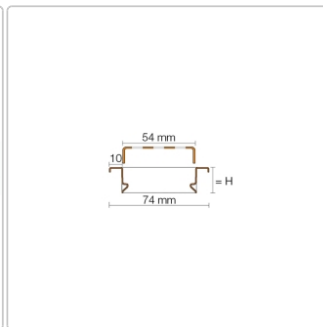

Produktinformation

Schlüter KERDI-LINE-B 19 mm Rinnenabdeckung SQUARE Dunkelanthrazit 60 cm

Art-Nr.: KLB19TSDA60 / Marke: [Schlüter](#)

253,00EUR / Stück

Grundpreis: 253,00EUR / Paket

inkl. 19% USt. zzgl. Versand

Lieferzeit: 3-6 Werktage

Produktinformation

Art: Rahmen mit Designrost
Design: Line-B
Farbe: Schlüter Dunkelanthrazit
Gewicht: 1,02 kg/Stück
Höhe: 19 mm
Material: Edelstahl V4A
Nennmass: 60 cm
Oberfläche: Pulverstrukturbeschichtet
Serie: Kerdi-Line-B