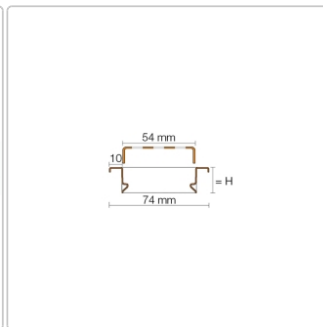

Produktinformation

Schlüter KERDI-LINE-B 19 mm Rinnenabdeckung SQUARE Dunkelanthrazit 60 cm

Art-Nr.: KLB19TSDA60 / Marke: [Schlüter](#)

253,00EUR / Stück

Grundpreis: 253,00EUR / Paket

inkl. 19% USt. zzgl. Versand

Lieferzeit: 3-6 Werktage

Produktinformation

Art: Rahmen mit Designrost
Design: Line-B
Farbe: Schlüter Dunkelanthrazit
Gewicht: 1,02 kg/Stück
Höhe: 19 mm
Material: Edelstahl V4A
Nennmass: 60 cm
Oberfläche: Pulverstrukturbeschichtet
Serie: Kerdi-Line-B
Versand-Art: Paketdienst