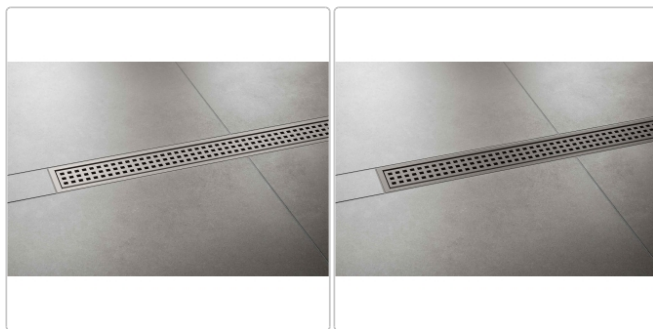

Produktinformation

Schlüter KERDI-LINE-B 19 mm Rinnenabdeckung SQUARE Dunkelanthrazit 60 cm

Art-Nr.: KLB19TSDA60 / Marke: [Schlüter](#)

253,00EUR / Stück

Grundpreis: 253,00EUR / Paket

inkl. 19% USt. zzgl. Versand

Lieferzeit: 3-6 Werktage

Produktinformation

Art: Rahmen mit Designrost
Design: Line-B
Farbe: Schlüter Dunkelanthrazit
Gewicht: 1,02 kg/Stück
Höhe: 19 mm
Material: Edelstahl V4A
Nennmass: 60 cm
Oberfläche: Pulverstrukturbeschichtet
Serie: Kerdi-Line-B