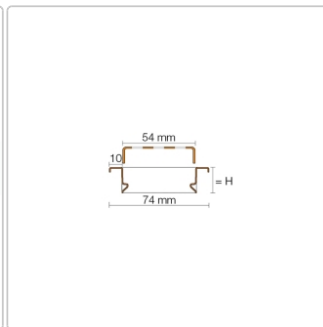

Produktinformation

Schlüter KERDI-LINE-B 19 mm Rinnenabdeckung SQUARE Grau 60 cm

Art-Nr.: KLB19TSG60 / Marke: [Schlüter](#)

253,00EUR / Stück

Grundpreis: 253,00EUR / Paket

inkl. 19% USt. zzgl. Versand

Lieferzeit: 3-6 Werktage

Produktinformation

Art: Rahmen mit Designrost
Design: Line-B
Farbe: Schlüter Grau
Gewicht: 1,02 kg/Stück
Höhe: 19 mm
Material: Edelstahl V4A
Nennmass: 60 cm
Oberfläche: Pulverstrukturbeschichtet
Serie: Kerdi-Line-B
Versand-Art: Paketdienst