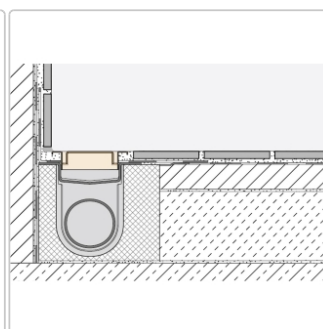

Produktinformation

Schlüter KERDI-LINE-B 19 mm Rinnenabdeckung SQUARE Grau 60 cm

Art-Nr.: KLB19TSG60 / Marke: [Schlüter](#)

253,00EUR / Stück

Grundpreis: 253,00EUR / Paket
inkl. 19% USt. zzgl. Versand

Lieferzeit: 3-6 Werktage

Produktinformation

Art: Rahmen mit Designrost
Design: Line-B
Farbe: Schlüter Grau
Gewicht: 1,02 kg/Stück
Höhe: 19 mm
Material: Edelstahl V4A
Nennmass: 60 cm
Oberfläche: Pulverstrukturbeschichtet
Serie: Kerdi-Line-B