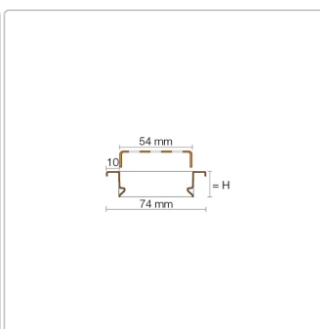

Produktinformation

Schlüter KERDI-LINE-B 19 mm Rinnenabdeckung SQUARE Grau 60 cm

Art-Nr.: KLB19TSG60 / Marke: [Schlüter](#)

253,00EUR / Stück

Grundpreis: 253,00EUR / Paket
inkl. 19% USt. zzgl. Versand

Lieferzeit: 3-6 Werktage

Produktinformation

Art: Rahmen mit Designrost
Design: Line-B
Farbe: Schlüter Grau
Gewicht: 1,02 kg/Stück
Höhe: 19 mm
Material: Edelstahl V4A
Nennmass: 60 cm
Oberfläche: Pulverstrukturbeschichtet
Serie: Kerdi-Line-B