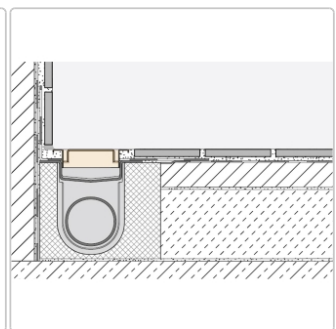

Produktinformation

Schlüter KERDI-LINE-B 19 mm Rinnenabdeckung SQUARE Elfenbein 60 cm

Art-Nr.: KLB19TSI60 / Marke: [Schlüter](#)

253,00EUR / Stück

Grundpreis: 253,00EUR / Paket

inkl. 19% USt. zzgl. Versand

Lieferzeit: 3-6 Werktage

Produktinformation

Art: Rahmen mit Designrost
Design: Line-B
Farbe: Schlüter Elfenbein
Gewicht: 1,02 kg/Stück
Höhe: 19 mm
Material: Edelstahl V4A
Nennmass: 60 cm
Oberfläche: Pulverstrukturbeschichtet
Serie: Kerdi-Line-B