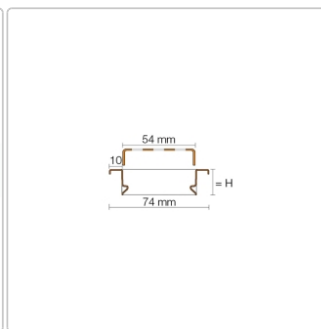

Produktinformation

Schlüter KERDI-LINE-B 19 mm Rinnenabdeckung SQUARE Elfenbein 60 cm

Art-Nr.: KLB19TSI60 / Marke: [Schlüter](#)

253,00EUR / Stück

Grundpreis: 253,00EUR / Paket

inkl. 19% USt. zzgl. Versand

Lieferzeit: 3-6 Werktage

Produktinformation

Art: Rahmen mit Designrost
Design: Line-B
Farbe: Schlüter Elfenbein
Gewicht: 1,02 kg/Stück
Höhe: 19 mm
Material: Edelstahl V4A
Nennmass: 60 cm
Oberfläche: Pulverstrukturbeschichtet
Serie: Kerdi-Line-B