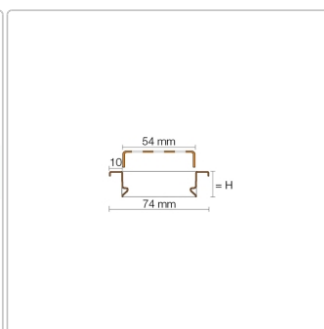

## Produktinformation

Art: Rahmen mit Designrost  
Design: Line-B  
Farbe: Schlüter Elfenbein  
Gewicht: 1,02 kg/Stück  
Höhe: 19 mm  
Material: Edelstahl V4A  
Nennmass: 60 cm  
Oberfläche: Pulverstrukturbeschichtet  
Serie: Kerdi-Line-B  
Versand-Art: Paketdienst