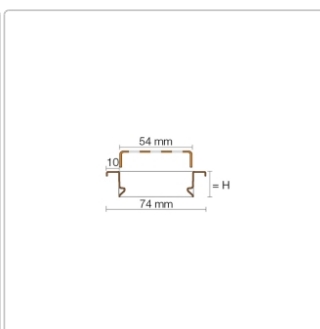

Produktinformation

Schlüter KERDI-LINE-B 19 mm Rinnenabdeckung SQUARE Bronze 60 cm

Art-Nr.: KLB19TSOB60 / Marke: [Schlüter](#)

253,00EUR / Stück

Grundpreis: 253,00EUR / Paket

inkl. 19% USt. zzgl. Versand

Lieferzeit: 3-6 Werktage

Produktinformation

Art: Rahmen mit Designrost
Design: Line-B
Farbe: Schlüter Bronze
Gewicht: 1,02 kg/Stück
Höhe: 19 mm
Material: Edelstahl V4A
Nennmass: 60 cm
Oberfläche: Pulverstrukturbeschichtet
Serie: Kerdi-Line-B
Versand-Art: Paketdienst