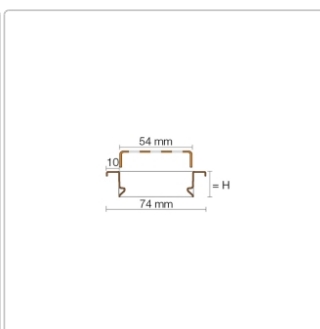

Produktinformation

Schlüter KERDI-LINE-B 19 mm Rinnenabdeckung SQUARE Bronze 60 cm

Art-Nr.: KLB19TSOB60 / Marke: [Schlüter](#)

253,00EUR / Stück

Grundpreis: 253,00EUR / Paket

inkl. 19% USt. zzgl. Versand

Lieferzeit: 3-6 Werktage

Produktinformation

Art: Rahmen mit Designrost
Design: Line-B
Farbe: Schlüter Bronze
Gewicht: 1,02 kg/Stück
Höhe: 19 mm
Material: Edelstahl V4A
Nennmass: 60 cm
Oberfläche: Pulverstrukturbeschichtet
Serie: Kerdi-Line-B