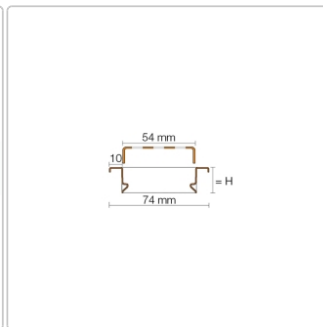

## Produktinformation

Art: Rahmen mit Designrost  
Design: Line-B  
Farbe: Schlüter Steingrau  
Gewicht: 1,02 kg/Stück  
Höhe: 19 mm  
Material: Edelstahl V4A  
Nennmass: 60 cm  
Oberfläche: Pulverstrukturbeschichtet  
Serie: Kerdi-Line-B  
Versand-Art: Paketdienst