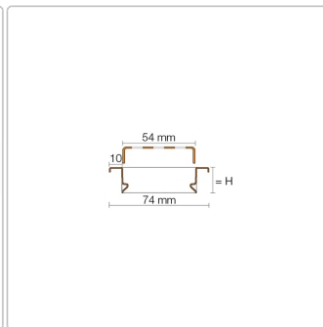

# Schlüter KERDI-LINE-B 19 mm Rinnenabdeckung SQUARE Brilliantweiß 70 cm

Art-Nr.: KLB19MBW70 / Marke: [Schlüter](#)

**252,00EUR** / Stück

Grundpreis: 252,00EUR / Paket

inkl. 19% USt. zzgl. Versand

Lieferzeit: 3-6 Werktage

## Produktinformation

Art: Rahmen mit Designrost  
Design: Line-B  
Farbe: Schlüter Brilliantweiß Matt  
Gewicht: 1,13 kg/Stück  
Höhe: 19 mm  
Material: Edelstahl V4A  
Nennmass: 70 cm  
Oberfläche: Pulverstrukturbeschichtet  
Serie: Kerdi-Line-B  
Versand-Art: Paketdienst