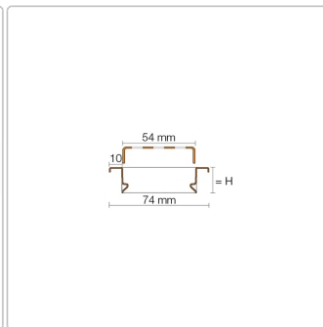

Produktinformation

Schlüter KERDI-LINE-B 19 mm Rinnenabdeckung SQUARE Brilliantweiß 70 cm

Art-Nr.: KLB19MBW70 / Marke: [Schlüter](#)

252,00EUR / Stück

Grundpreis: 252,00EUR / Paket

inkl. 19% USt. zzgl. Versand

Lieferzeit: 3-6 Werktage

Produktinformation

Art: Rahmen mit Designrost
Design: Line-B
Farbe: Schlüter Brilliantweiß Matt
Gewicht: 1,13 kg/Stück
Höhe: 19 mm
Material: Edelstahl V4A
Nennmass: 70 cm
Oberfläche: Pulverstrukturbeschichtet
Serie: Kerdi-Line-B