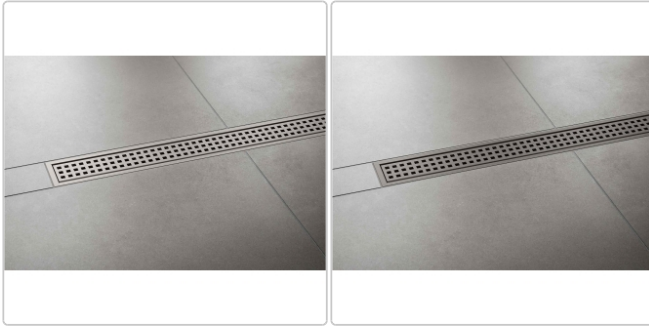

# Schlüter KERDI-LINE-B 19 mm Rinnenabdeckung SQUARE Beigegrau 70 cm

Art-Nr.: KLB19TSBG70 / Marke: [Schlüter](#)

**259,00EUR** / Stück

Grundpreis: 259,00EUR / Paket

inkl. 19% USt. zzgl. Versand

Lieferzeit: 3-6 Werktage

## Produktinformation

Art: Rahmen mit Designrost  
Design: Line-B  
Farbe: Schlüter Beigegrau  
Gewicht: 1,13 kg/Stück  
Höhe: 19 mm  
Material: Edelstahl V4A  
Nennmass: 70 cm  
Oberfläche: Pulverstrukturbeschichtet  
Serie: Kerdi-Line-B  
Versand-Art: Paketdienst