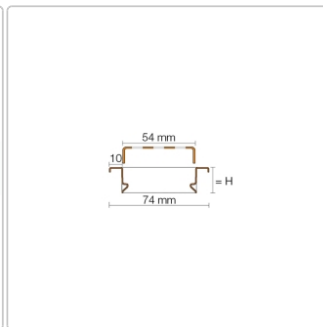

Produktinformation

Schlüter KERDI-LINE-B 19 mm Rinnenabdeckung SQUARE Beigegrau 70 cm

Art-Nr.: KLB19TSBG70 / Marke: [Schlüter](#)

259,00EUR / Stück

Grundpreis: 259,00EUR / Paket

inkl. 19% USt. zzgl. Versand

Lieferzeit: 3-6 Werktage

Produktinformation

| | |
|-------------|---------------------------|
| Art: | Rahmen mit Designrost |
| Design: | Line-B |
| Farbe: | Schlüter Beigegrau |
| Gewicht: | 1,13 kg/Stück |
| Höhe: | 19 mm |
| Material: | Edelstahl V4A |
| Nennmass: | 70 cm |
| Oberfläche: | Pulverstrukturbeschichtet |
| Serie: | Kerdi-Line-B |