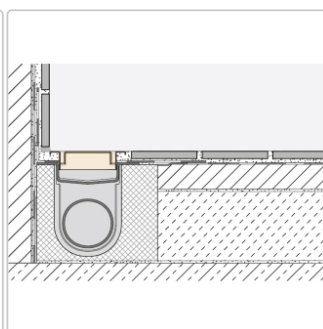

# Schlüter KERDI-LINE-B 19 mm Rinnenabdeckung SQUARE Beigegrau 70 cm

Art-Nr.: KLB19TSBG70 / Marke: [Schlüter](#)

**259,00EUR** / Stück

Grundpreis: 259,00EUR / Paket

inkl. 19% USt. zzgl. Versand

Lieferzeit: 3-6 Werktage

## Produktinformation

Art: Rahmen mit Designrost  
Design: Line-B  
Farbe: Schlüter Beigegrau  
Gewicht: 1,13 kg/Stück  
Höhe: 19 mm  
Material: Edelstahl V4A  
Nennmass: 70 cm  
Oberfläche: Pulverstrukturbeschichtet  
Serie: Kerdi-Line-B  
Versand-Art: Paketdienst