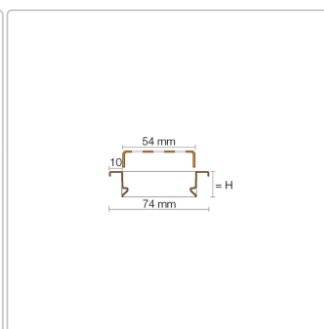

## Produktinformation

Art: Rahmen mit Designrost  
Design: Line-B  
Farbe: Schlüter Beigegrau  
Gewicht: 1,13 kg/Stück  
Höhe: 19 mm  
Material: Edelstahl V4A  
Nennmass: 70 cm  
Oberfläche: Pulverstrukturbeschichtet  
Serie: Kerdi-Line-B  
Versand-Art: Paketdienst