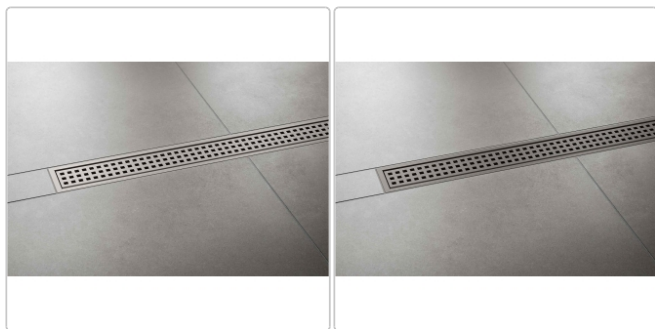

Produktinformation

Schlüter KERDI-LINE-B 19 mm Rinnenabdeckung SQUARE Dunkelanthrazit 70 cm

Art-Nr.: KLB19TSDA70 / Marke: [Schlüter](#)

259,00EUR / Stück

Grundpreis: 259,00EUR / Paket

inkl. 19% USt. zzgl. Versand

Lieferzeit: 3-6 Werktage

Produktinformation

Art: Rahmen mit Designrost
Design: Line-B
Farbe: Schlüter Dunkelanthrazit
Gewicht: 1,13 kg/Stück
Höhe: 19 mm
Material: Edelstahl V4A
Nennmass: 70 cm
Oberfläche: Pulverstrukturbeschichtet
Serie: Kerdi-Line-B
Versand-Art: Paketdienst