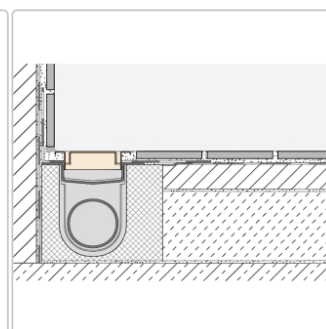

Produktinformation

Schlüter KERDI-LINE-B 19 mm Rinnenabdeckung SQUARE Dunkelanthrazit 70 cm

Art-Nr.: KLB19TSDA70 / Marke: [Schlüter](#)

259,00EUR / Stück

Grundpreis: 259,00EUR / Paket

inkl. 19% USt. zzgl. Versand

Lieferzeit: 3-6 Werktage

Produktinformation

Art: Rahmen mit Designrost
Design: Line-B
Farbe: Schlüter Dunkelanthrazit
Gewicht: 1,13 kg/Stück
Höhe: 19 mm
Material: Edelstahl V4A
Nennmass: 70 cm
Oberfläche: Pulverstrukturbeschichtet
Serie: Kerdi-Line-B
Versand-Art: Paketdienst