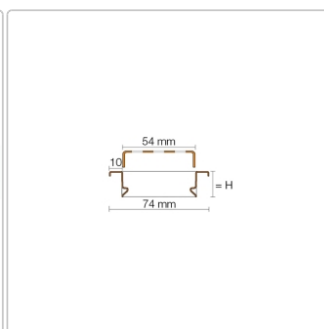

Produktinformation

Schlüter KERDI-LINE-B 19 mm Rinnenabdeckung SQUARE Dunkelanthrazit 70 cm

Art-Nr.: KLB19TSDA70 / Marke: [Schlüter](#)

259,00EUR / Stück

Grundpreis: 259,00EUR / Paket

inkl. 19% USt. zzgl. Versand

Lieferzeit: 3-6 Werktage

Produktinformation

Art: Rahmen mit Designrost
Design: Line-B
Farbe: Schlüter Dunkelanthrazit
Gewicht: 1,13 kg/Stück
Höhe: 19 mm
Material: Edelstahl V4A
Nennmass: 70 cm
Oberfläche: Pulverstrukturbeschichtet
Serie: Kerdi-Line-B