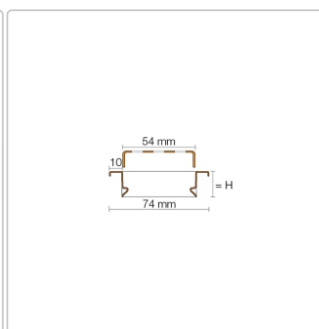

Produktinformation

Schlüter KERDI-LINE-B 19 mm Rinnenabdeckung SQUARE Dunkelanthrazit 70 cm

Art-Nr.: KLB19TSDA70 / Marke: [Schlüter](#)

259,00EUR / Stück

Grundpreis: 259,00EUR / Paket

inkl. 19% USt. zzgl. Versand

Lieferzeit: 3-6 Werktage

Produktinformation

Art: Rahmen mit Designrost
Design: Line-B
Farbe: Schlüter Dunkelanthrazit
Gewicht: 1,13 kg/Stück
Höhe: 19 mm
Material: Edelstahl V4A
Nennmass: 70 cm
Oberfläche: Pulverstrukturbeschichtet
Serie: Kerdi-Line-B
Versand-Art: Paketdienst