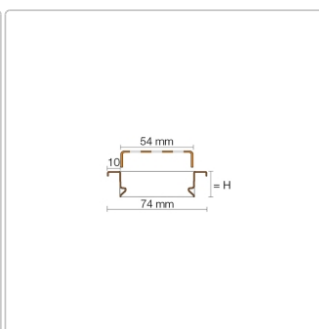

## Produktinformation

Art: Rahmen mit Designrost  
Design: Line-B  
Farbe: Schlüter Grau  
Gewicht: 1,13 kg/Stück  
Höhe: 19 mm  
Material: Edelstahl V4A  
Nennmass: 70 cm  
Oberfläche: Pulverstrukturbeschichtet  
Serie: Kerdi-Line-B