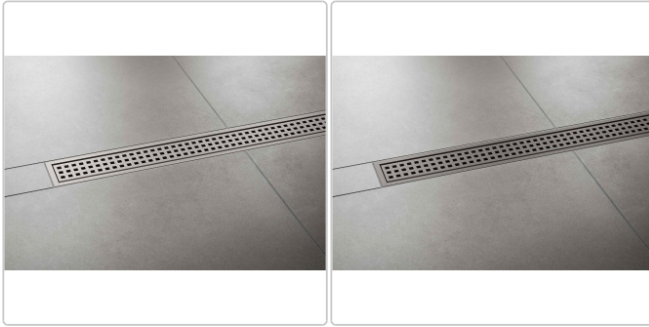

# Schlüter KERDI-LINE-B 19 mm Rinnenabdeckung SQUARE Grau 70 cm

Art-Nr.: KLB19TSG70 / Marke: [Schlüter](#)

**259,00EUR** / Stück

Grundpreis: 259,00EUR / Paket

inkl. 19% USt. zzgl. Versand

Lieferzeit: 3-6 Werktage

## Produktinformation

Art: Rahmen mit Designrost  
Design: Line-B  
Farbe: Schlüter Grau  
Gewicht: 1,13 kg/Stück  
Höhe: 19 mm  
Material: Edelstahl V4A  
Nennmass: 70 cm  
Oberfläche: Pulverstrukturbeschichtet  
Serie: Kerdi-Line-B