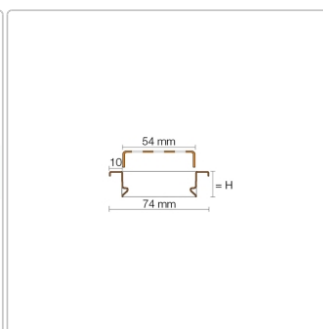

Produktinformation

Schlüter KERDI-LINE-B 19 mm Rinnenabdeckung SQUARE Grau 70 cm

Art-Nr.: KLB19TSG70 / Marke: [Schlüter](#)

259,00EUR / Stück

Grundpreis: 259,00EUR / Paket

inkl. 19% USt. zzgl. Versand

Lieferzeit: 3-6 Werktage

Produktinformation

Art: Rahmen mit Designrost
Design: Line-B
Farbe: Schlüter Grau
Gewicht: 1,13 kg/Stück
Höhe: 19 mm
Material: Edelstahl V4A
Nennmass: 70 cm
Oberfläche: Pulverstrukturbeschichtet
Serie: Kerdi-Line-B
Versand-Art: Paketdienst