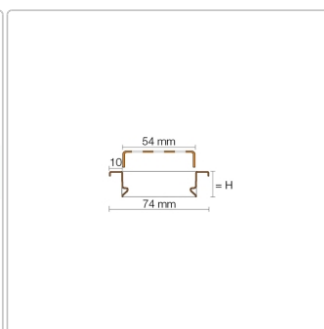

Produktinformation

Schlüter KERDI-LINE-B 19 mm Rinnenabdeckung SQUARE Elfenbein 70 cm

Art-Nr.: KLB19TSI70 / Marke: [Schlüter](#)

259,00EUR / Stück

Grundpreis: 259,00EUR / Paket

inkl. 19% USt. zzgl. Versand

Lieferzeit: 3-6 Werktage

Produktinformation

Art: Rahmen mit Designrost
Design: Line-B
Farbe: Schlüter Elfenbein
Gewicht: 1,13 kg/Stück
Höhe: 19 mm
Material: Edelstahl V4A
Nennmass: 70 cm
Oberfläche: Pulverstrukturbeschichtet
Serie: Kerdi-Line-B
Versand-Art: Paketdienst