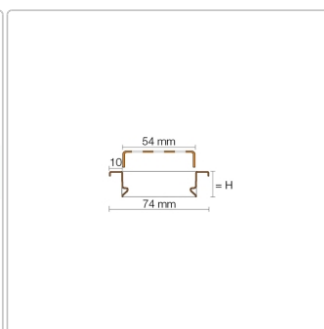

Produktinformation

Schlüter KERDI-LINE-B 19 mm Rinnenabdeckung SQUARE Elfenbein 70 cm

Art-Nr.: KLB19TSI70 / Marke: [Schlüter](#)

259,00EUR / Stück

Grundpreis: 259,00EUR / Paket

inkl. 19% USt. zzgl. Versand

Lieferzeit: 3-6 Werktage

Produktinformation

Art: Rahmen mit Designrost
Design: Line-B
Farbe: Schlüter Elfenbein
Gewicht: 1,13 kg/Stück
Höhe: 19 mm
Material: Edelstahl V4A
Nennmass: 70 cm
Oberfläche: Pulverstrukturbeschichtet
Serie: Kerdi-Line-B