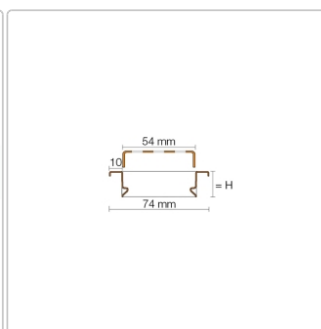

Produktinformation

Schlüter KERDI-LINE-B 19 mm Rinnenabdeckung SQUARE Bronze 70 cm

Art-Nr.: KLB19TSOB70 / Marke: [Schlüter](#)

259,00EUR / Stück

Grundpreis: 259,00EUR / Paket

inkl. 19% USt. zzgl. Versand

Lieferzeit: 3-6 Werktage

Produktinformation

Art: Rahmen mit Designrost
Design: Line-B
Farbe: Schlüter Bronze
Gewicht: 1,13 kg/Stück
Höhe: 19 mm
Material: Edelstahl V4A
Nennmass: 70 cm
Oberfläche: Pulverstrukturbeschichtet
Serie: Kerdi-Line-B
Versand-Art: Paketdienst