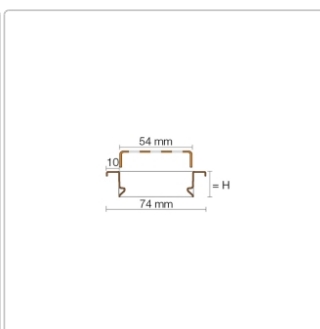

## Produktinformation

Art: Rahmen mit Designrost  
Design: Line-B  
Farbe: Schlüter Steingrau  
Gewicht: 1,13 kg/Stück  
Höhe: 19 mm  
Material: Edelstahl V4A  
Nennmass: 70 cm  
Oberfläche: Pulverstrukturbeschichtet  
Serie: Kerdi-Line-B  
Versand-Art: Paketdienst