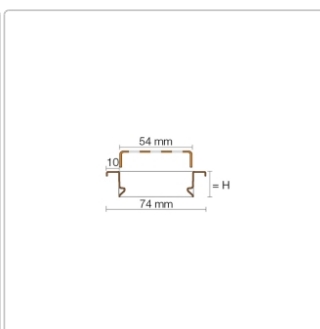

## Produktinformation

Art: Rahmen mit Designrost  
Design: Line-B  
Farbe: Schlüter Steingrau  
Gewicht: 1,13 kg/Stück  
Höhe: 19 mm  
Material: Edelstahl V4A  
Nennmass: 70 cm  
Oberfläche: Pulverstrukturbeschichtet  
Serie: Kerdi-Line-B