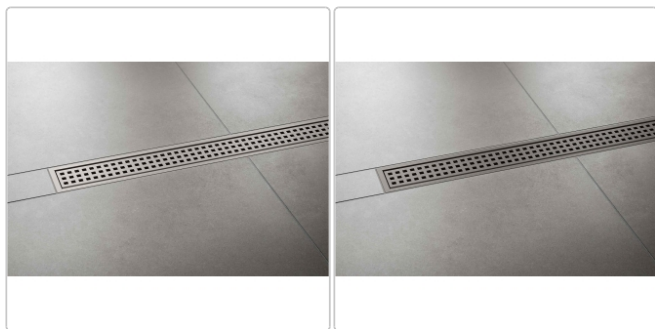

Produktinformation

Schlüter KERDI-LINE-B 19 mm Rinnenabdeckung SQUARE Brilliantweiß 80 cm

Art-Nr.: KLB19MBW80 / Marke: [Schlüter](#)

258,00EUR / Stück

Grundpreis: 258,00EUR / Paket

inkl. 19% USt. zzgl. Versand

Lieferzeit: 3-6 Werktage

Produktinformation

Art:	Rahmen mit Designrost
Design:	Line-B
Farbe:	Schlüter Brilliantweiß Matt
Gewicht:	1,255 kg/Stück
Höhe:	19 mm
Material:	Edelstahl V4A
Nennmass:	80 cm
Oberfläche:	Pulverstrukturbeschichtet
Serie:	Kerdi-Line-B
Versand-Art:	Paketdienst