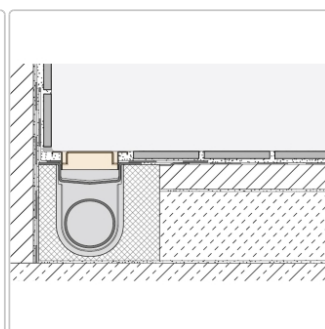

Produktinformation

Schlüter KERDI-LINE-B 19 mm Rinnenabdeckung SQUARE Brilliantweiß 80 cm

Art-Nr.: KLB19MBW80 / Marke: [Schlüter](#)

258,00EUR / Stück

Grundpreis: 258,00EUR / Paket

inkl. 19% USt. zzgl. Versand

Lieferzeit: 3-6 Werktage

Produktinformation

Art:	Rahmen mit Designrost
Design:	Line-B
Farbe:	Schlüter Brilliantweiß Matt
Gewicht:	1,255 kg/Stück
Höhe:	19 mm
Material:	Edelstahl V4A
Nennmass:	80 cm
Oberfläche:	Pulverstrukturbeschichtet
Serie:	Kerdi-Line-B
Versand-Art:	Paketdienst