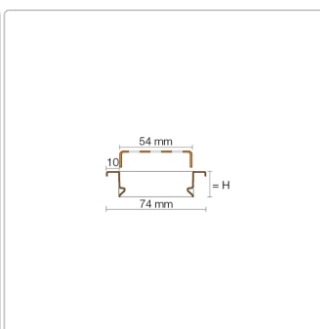

Produktinformation

Schlüter KERDI-LINE-B 19 mm Rinnenabdeckung SQUARE Brilliantweiß 80 cm

Art-Nr.: KLB19MBW80 / Marke: [Schlüter](#)

258,00EUR / Stück

Grundpreis: 258,00EUR / Paket

inkl. 19% USt. zzgl. Versand

Lieferzeit: 3-6 Werktage

Produktinformation

Art:	Rahmen mit Designrost
Design:	Line-B
Farbe:	Schlüter Brilliantweiß Matt
Gewicht:	1,255 kg/Stück
Höhe:	19 mm
Material:	Edelstahl V4A
Nennmass:	80 cm
Oberfläche:	Pulverstrukturbeschichtet
Serie:	Kerdi-Line-B
Versand-Art:	Paketdienst