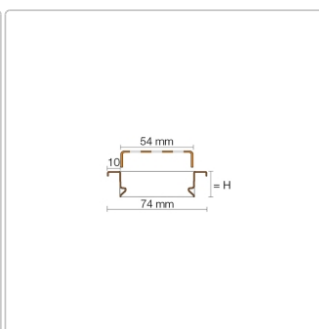

# Schlüter KERDI-LINE-B 19 mm Rinnenabdeckung SQUARE Brilliantweiß 80 cm

Art-Nr.: KLB19MBW80 / Marke: [Schlüter](#)

**258,00EUR** / Stück

Grundpreis: 258,00EUR / Paket

inkl. 19% USt. zzgl. Versand

Lieferzeit: 3-6 Werktage

## Produktinformation

Art: Rahmen mit Designrost  
Design: Line-B  
Farbe: Schlüter Brilliantweiß Matt  
Gewicht: 1,255 kg/Stück  
Höhe: 19 mm  
Material: Edelstahl V4A  
Nennmass: 80 cm  
Oberfläche: Pulverstrukturbeschichtet  
Serie: Kerdi-Line-B