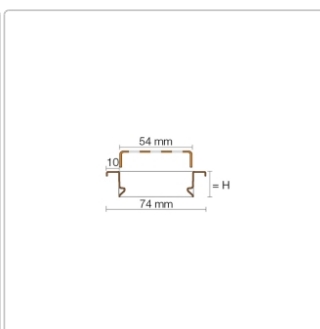

Produktinformation

Schlüter KERDI-LINE-B 19 mm Rinnenabdeckung SQUARE Beigegrau 80 cm

Art-Nr.: KLB19TSBG80 / Marke: [Schlüter](#)

265,00EUR / Stück

Grundpreis: 265,00EUR / Paket

inkl. 19% USt. zzgl. Versand

Lieferzeit: 3-6 Werktage

Produktinformation

Art: Rahmen mit Designrost
Design: Line-B
Farbe: Schlüter Beigegrau
Gewicht: 1,255 kg/Stück
Höhe: 19 mm
Material: Edelstahl V4A
Nennmass: 80 cm
Oberfläche: Pulverstrukturbeschichtet
Serie: Kerdi-Line-B
Versand-Art: Paketdienst