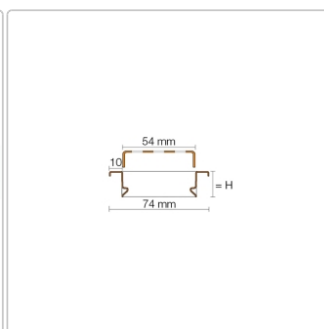

Produktinformation

Schlüter KERDI-LINE-B 19 mm Rinnenabdeckung SQUARE Dunkelanthrazit 80 cm

Art-Nr.: KLB19TSDA80 / Marke: [Schlüter](#)

265,00EUR / Stück

Grundpreis: 265,00EUR / Paket

inkl. 19% USt. zzgl. Versand

Lieferzeit: 3-6 Werktage

Produktinformation

Art: Rahmen mit Designrost
Design: Line-B
Farbe: Schlüter Dunkelanthrazit
Gewicht: 1,255 kg/Stück
Höhe: 19 mm
Material: Edelstahl V4A
Nennmass: 80 cm
Oberfläche: Pulverstrukturbeschichtet
Serie: Kerdi-Line-B