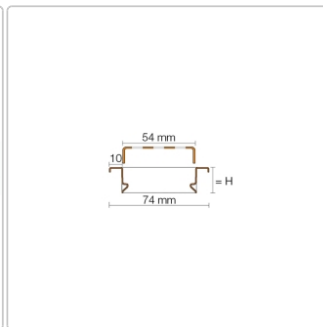

## Produktinformation

Art: Rahmen mit Designrost  
Design: Line-B  
Farbe: Schlüter Dunkelanthrazit  
Gewicht: 1,255 kg/Stück  
Höhe: 19 mm  
Material: Edelstahl V4A  
Nennmass: 80 cm  
Oberfläche: Pulverstrukturbeschichtet  
Serie: Kerdi-Line-B  
Versand-Art: Paketdienst