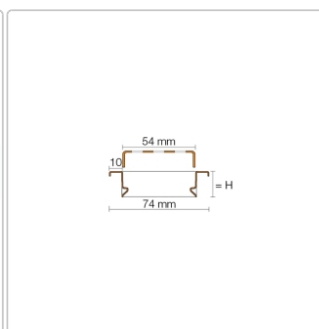

Produktinformation

Schlüter KERDI-LINE-B 19 mm Rinnenabdeckung SQUARE Grau 80 cm

Art-Nr.: KLB19TSG80 / Marke: [Schlüter](#)

265,00EUR / Stück

Grundpreis: 265,00EUR / Paket

inkl. 19% USt. zzgl. Versand

Lieferzeit: 3-6 Werktage

Produktinformation

Art: Rahmen mit Designrost
Design: Line-B
Farbe: Schlüter Grau
Gewicht: 1,255 kg/Stück
Höhe: 19 mm
Material: Edelstahl V4A
Nennmass: 80 cm
Oberfläche: Pulverstrukturbeschichtet
Serie: Kerdi-Line-B
Versand-Art: Paketdienst