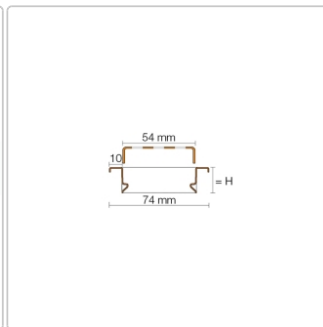

# Schlüter KERDI-LINE-B 19 mm Rinnenabdeckung SQUARE Grau 80 cm

Art-Nr.: KLB19TSG80 / Marke: [Schlüter](#)

**265,00EUR** / Stück

Grundpreis: 265,00EUR / Paket

inkl. 19% USt. zzgl. Versand

Lieferzeit: 3-6 Werktage

## Produktinformation

Art: Rahmen mit Designrost  
Design: Line-B  
Farbe: Schlüter Grau  
Gewicht: 1,255 kg/Stück  
Höhe: 19 mm  
Material: Edelstahl V4A  
Nennmass: 80 cm  
Oberfläche: Pulverstrukturbeschichtet  
Serie: Kerdi-Line-B