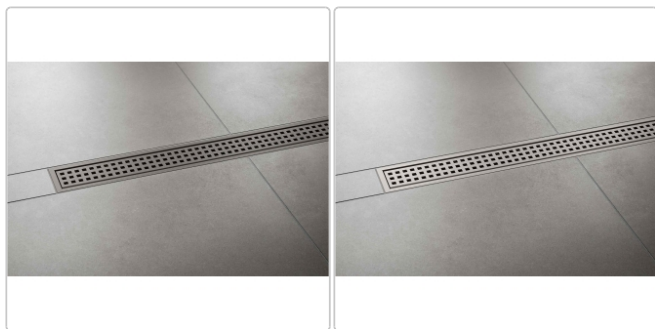

Produktinformation

Schlüter KERDI-LINE-B 19 mm Rinnenabdeckung SQUARE Elfenbein 80 cm

Art-Nr.: KLB19TSI80 / Marke: [Schlüter](#)

265,00EUR / Stück

Grundpreis: 265,00EUR / Paket

inkl. 19% USt. zzgl. Versand

Lieferzeit: 3-6 Werktage

Produktinformation

Art: Rahmen mit Designrost
Design: Line-B
Farbe: Schlüter Elfenbein
Gewicht: 1,255 kg/Stück
Höhe: 19 mm
Material: Edelstahl V4A
Nennmass: 80 cm
Oberfläche: Pulverstrukturbeschichtet
Serie: Kerdi-Line-B