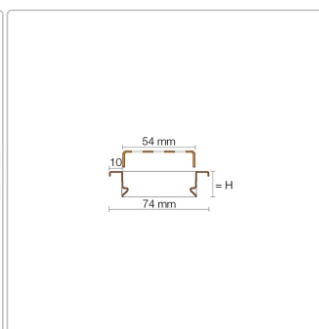

Produktinformation

Schlüter KERDI-LINE-B 19 mm Rinnenabdeckung SQUARE Elfenbein 80 cm

Art-Nr.: KLB19TSI80 / Marke: [Schlüter](#)

265,00EUR / Stück

Grundpreis: 265,00EUR / Paket

inkl. 19% USt. zzgl. Versand

Lieferzeit: 3-6 Werktage

Produktinformation

Art: Rahmen mit Designrost
Design: Line-B
Farbe: Schlüter Elfenbein
Gewicht: 1,255 kg/Stück
Höhe: 19 mm
Material: Edelstahl V4A
Nennmass: 80 cm
Oberfläche: Pulverstrukturbeschichtet
Serie: Kerdi-Line-B