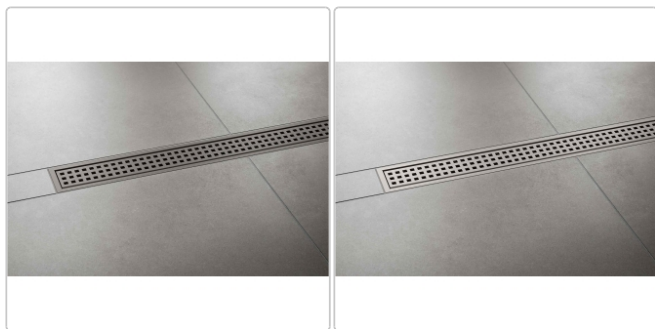

# Schlüter KERDI-LINE-B 19 mm Rinnenabdeckung SQUARE Elfenbein 80 cm

Art-Nr.: KLB19TSI80 / Marke: [Schlüter](#)

**265,00EUR** / Stück

Grundpreis: 265,00EUR / Paket

inkl. 19% USt. zzgl. Versand

Lieferzeit: 3-6 Werktage

## Produktinformation

Art: Rahmen mit Designrost  
Design: Line-B  
Farbe: Schlüter Elfenbein  
Gewicht: 1,255 kg/Stück  
Höhe: 19 mm  
Material: Edelstahl V4A  
Nennmass: 80 cm  
Oberfläche: Pulverstrukturbeschichtet  
Serie: Kerdi-Line-B  
Versand-Art: Paketdienst