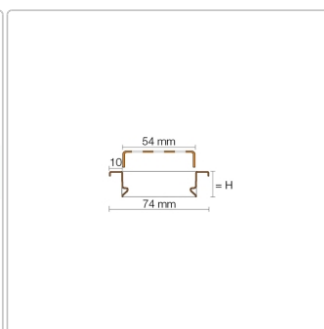

# Schlüter KERDI-LINE-B 19 mm Rinnenabdeckung SQUARE Elfenbein 80 cm

Art-Nr.: KLB19TSI80 / Marke: [Schlüter](#)

**265,00EUR** / Stück

Grundpreis: 265,00EUR / Paket

inkl. 19% USt. zzgl. Versand

Lieferzeit: 3-6 Werktage

## Produktinformation

Art: Rahmen mit Designrost  
Design: Line-B  
Farbe: Schlüter Elfenbein  
Gewicht: 1,255 kg/Stück  
Höhe: 19 mm  
Material: Edelstahl V4A  
Nennmass: 80 cm  
Oberfläche: Pulverstrukturbeschichtet  
Serie: Kerdi-Line-B  
Versand-Art: Paketdienst