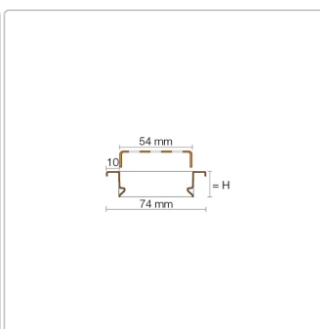

Produktinformation

Schlüter KERDI-LINE-B 19 mm Rinnenabdeckung SQUARE Bronze 80 cm

Art-Nr.: KLB19TSOB80 / Marke: [Schlüter](#)

265,00EUR / Stück

Grundpreis: 265,00EUR / Paket
inkl. 19% USt. zzgl. Versand

Lieferzeit: 3-6 Werktage

Produktinformation

Art: Rahmen mit Designrost
Design: Line-B
Farbe: Schlüter Bronze
Gewicht: 1,255 kg/Stück
Höhe: 19 mm
Material: Edelstahl V4A
Nennmass: 80 cm
Oberfläche: Pulverstrukturbeschichtet
Serie: Kerdi-Line-B