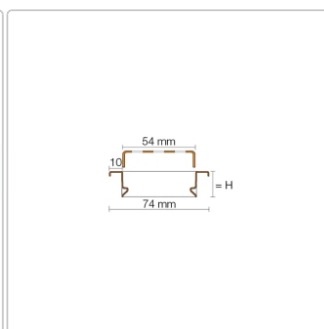

## Produktinformation

Art: Rahmen mit Designrost  
Design: Line-B  
Farbe: Schlüter Bronze  
Gewicht: 1,255 kg/Stück  
Höhe: 19 mm  
Material: Edelstahl V4A  
Nennmass: 80 cm  
Oberfläche: Pulverstrukturbeschichtet  
Serie: Kerdi-Line-B  
Versand-Art: Paketdienst