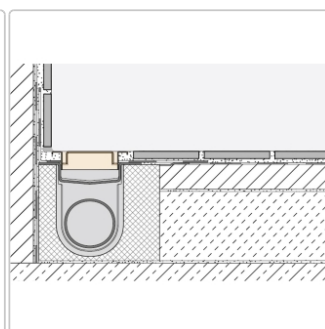

Produktinformation

Schlüter KERDI-LINE-B 19 mm Rinnenabdeckung SQUARE Bronze 80 cm

Art-Nr.: KLB19TSOB80 / Marke: [Schlüter](#)

265,00EUR / Stück

Grundpreis: 265,00EUR / Paket
inkl. 19% USt. zzgl. Versand

Lieferzeit: 3-6 Werktage

Produktinformation

Art: Rahmen mit Designrost
Design: Line-B
Farbe: Schlüter Bronze
Gewicht: 1,255 kg/Stück
Höhe: 19 mm
Material: Edelstahl V4A
Nennmass: 80 cm
Oberfläche: Pulverstrukturbeschichtet
Serie: Kerdi-Line-B