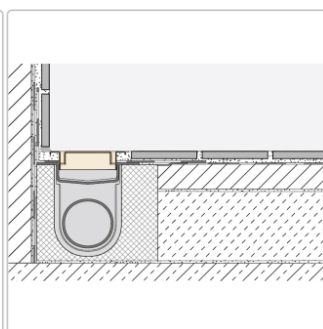

# Schlüter KERDI-LINE-B 19 mm Rinnenabdeckung SQUARE Bronze 80 cm

Art-Nr.: KLB19TSOB80 / Marke: [Schlüter](#)

**265,00EUR** / Stück

Grundpreis: 265,00EUR / Paket  
inkl. 19% USt. zzgl. Versand

Lieferzeit: 3-6 Werktage

## Produktinformation

Art: Rahmen mit Designrost  
Design: Line-B  
Farbe: Schlüter Bronze  
Gewicht: 1,255 kg/Stück  
Höhe: 19 mm  
Material: Edelstahl V4A  
Nennmass: 80 cm  
Oberfläche: Pulverstrukturbeschichtet  
Serie: Kerdi-Line-B  
Versand-Art: Paketdienst