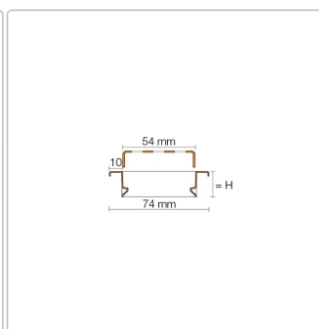

Produktinformation

Schlüter KERDI-LINE-B 19 mm Rinnenabdeckung SQUARE Steingrau 80 cm

Art-Nr.: KLB19TSSG80 / Marke: [Schlüter](#)

265,00EUR / Stück

Grundpreis: 265,00EUR / Paket

inkl. 19% USt. zzgl. Versand

Lieferzeit: 3-6 Werktage

Produktinformation

Art: Rahmen mit Designrost
Design: Line-B
Farbe: Schlüter Steingrau
Gewicht: 1,255 kg/Stück
Höhe: 19 mm
Material: Edelstahl V4A
Nennmass: 80 cm
Oberfläche: Pulverstrukturbeschichtet
Serie: Kerdi-Line-B