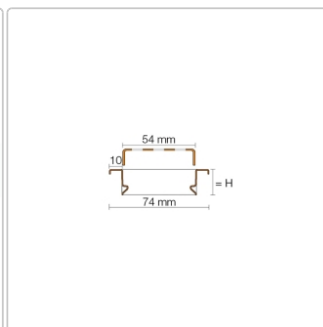

Produktinformation

Schlüter KERDI-LINE-B 19 mm Rinnenabdeckung SQUARE Steingrau 80 cm

Art-Nr.: KLB19TSSG80 / Marke: [Schlüter](#)

265,00EUR / Stück

Grundpreis: 265,00EUR / Paket

inkl. 19% USt. zzgl. Versand

Lieferzeit: 3-6 Werktage

Produktinformation

Art: Rahmen mit Designrost
Design: Line-B
Farbe: Schlüter Steingrau
Gewicht: 1,255 kg/Stück
Höhe: 19 mm
Material: Edelstahl V4A
Nennmass: 80 cm
Oberfläche: Pulverstrukturbeschichtet
Serie: Kerdi-Line-B
Versand-Art: Paketdienst