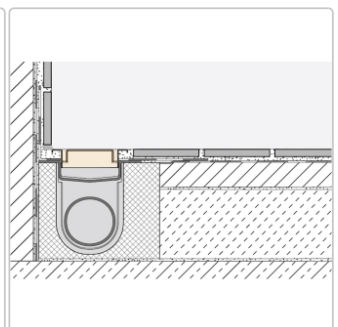

Produktinformation

Schlüter KERDI-LINE-B 19 mm Rinnenabdeckung SQUARE Steingrau 80 cm

Art-Nr.: KLB19TSSG80 / Marke: [Schlüter](#)

265,00EUR / Stück

Grundpreis: 265,00EUR / Paket

inkl. 19% USt. zzgl. Versand

Lieferzeit: 3-6 Werktage

Produktinformation

Art: Rahmen mit Designrost
Design: Line-B
Farbe: Schlüter Steingrau
Gewicht: 1,255 kg/Stück
Höhe: 19 mm
Material: Edelstahl V4A
Nennmass: 80 cm
Oberfläche: Pulverstrukturbeschichtet
Serie: Kerdi-Line-B
Versand-Art: Paketdienst