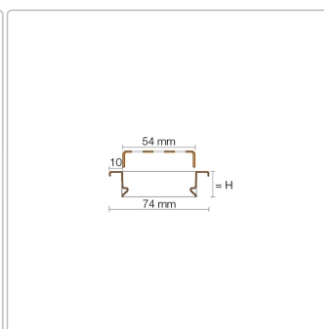

Produktinformation

Schlüter KERDI-LINE-B 19 mm Rinnenabdeckung SQUARE Brilliantweiß 90 cm

Art-Nr.: KLB19MBW90 / Marke: [Schlüter](#)

264,00EUR / Stück

Grundpreis: 264,00EUR / Paket

inkl. 19% USt. zzgl. Versand

Lieferzeit: 3-6 Werktage

Produktinformation

Art: Rahmen mit Designrost
Design: Line-B
Farbe: Schlüter Brilliantweiß Matt
Gewicht: 1,363 kg/Stück
Höhe: 19 mm
Material: Edelstahl V4A
Nennmass: 90 cm
Oberfläche: Pulverstrukturbeschichtet
Serie: Kerdi-Line-B