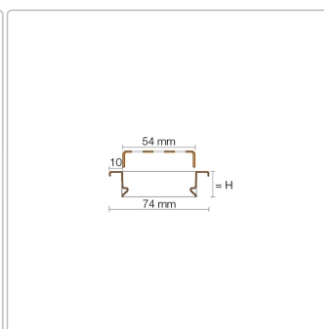

Produktinformation

Schlüter KERDI-LINE-B 19 mm Rinnenabdeckung SQUARE Brilliantweiß 90 cm

Art-Nr.: KLB19MBW90 / Marke: [Schlüter](#)

264,00EUR / Stück

Grundpreis: 264,00EUR / Paket

inkl. 19% USt. zzgl. Versand

Lieferzeit: 3-6 Werktage

Produktinformation

Art: Rahmen mit Designrost
Design: Line-B
Farbe: Schlüter Brilliantweiß Matt
Gewicht: 1,363 kg/Stück
Höhe: 19 mm
Material: Edelstahl V4A
Nennmass: 90 cm
Oberfläche: Pulverstrukturbeschichtet
Serie: Kerdi-Line-B
Versand-Art: Paketdienst