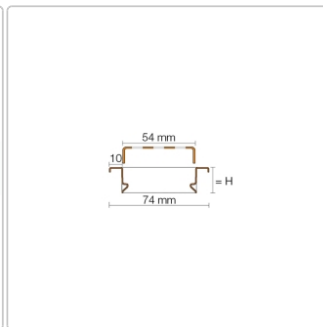

Produktinformation

Schlüter KERDI-LINE-B 19 mm Rinnenabdeckung SQUARE Beigegrau 90 cm

Art-Nr.: KLB19TSBG90 / Marke: [Schlüter](#)

271,00EUR / Stück

Grundpreis: 271,00EUR / Paket

inkl. 19% USt. zzgl. Versand

Lieferzeit: 3-6 Werktage

Produktinformation

Art: Rahmen mit Designrost
Design: Line-B
Farbe: Schlüter Beigegrau
Gewicht: 1,363 kg/Stück
Höhe: 19 mm
Material: Edelstahl V4A
Nennmass: 90 cm
Oberfläche: Pulverstrukturbeschichtet
Serie: Kerdi-Line-B