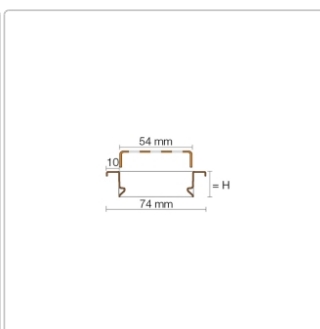

Produktinformation

Schlüter KERDI-LINE-B 19 mm Rinnenabdeckung SQUARE Dunkelanthrazit 90 cm

Art-Nr.: KLB19TSDA90 / Marke: [Schlüter](#)

271,00EUR / Stück

Grundpreis: 271,00EUR / Paket

inkl. 19% USt. zzgl. Versand

Lieferzeit: 3-6 Werktage

Produktinformation

Art: Rahmen mit Designrost
Design: Line-B
Farbe: Schlüter Dunkelanthrazit
Gewicht: 1,363 kg/Stück
Höhe: 19 mm
Material: Edelstahl V4A
Nennmass: 90 cm
Oberfläche: Pulverstrukturbeschichtet
Serie: Kerdi-Line-B
Versand-Art: Paketdienst