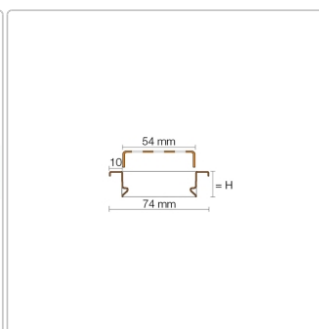

Produktinformation

Schlüter KERDI-LINE-B 19 mm Rinnenabdeckung SQUARE Dunkelanthrazit 90 cm

Art-Nr.: KLB19TSDA90 / Marke: [Schlüter](#)

271,00EUR / Stück

Grundpreis: 271,00EUR / Paket

inkl. 19% USt. zzgl. Versand

Lieferzeit: 3-6 Werktage

Produktinformation

Art: Rahmen mit Designrost
Design: Line-B
Farbe: Schlüter Dunkelanthrazit
Gewicht: 1,363 kg/Stück
Höhe: 19 mm
Material: Edelstahl V4A
Nennmass: 90 cm
Oberfläche: Pulverstrukturbeschichtet
Serie: Kerdi-Line-B