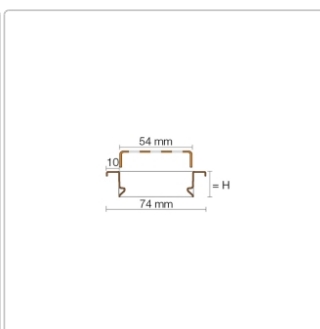

Produktinformation

Schlüter KERDI-LINE-B 19 mm Rinnenabdeckung SQUARE Grau 90 cm

Art-Nr.: KLB19TSG90 / Marke: [Schlüter](#)

271,00EUR / Stück

Grundpreis: 271,00EUR / Paket

inkl. 19% USt. zzgl. Versand

Lieferzeit: 3-6 Werktage

Produktinformation

Art: Rahmen mit Designrost
Design: Line-B
Farbe: Schlüter Grau
Gewicht: 1,363 kg/Stück
Höhe: 19 mm
Material: Edelstahl V4A
Nennmass: 90 cm
Oberfläche: Pulverstrukturbeschichtet
Serie: Kerdi-Line-B
Versand-Art: Paketdienst