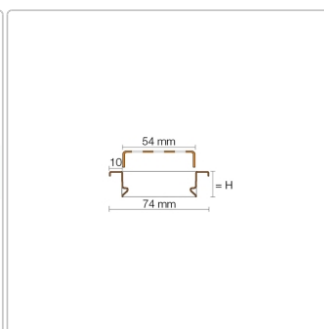

## Produktinformation

Art: Rahmen mit Designrost  
Design: Line-B  
Farbe: Schlüter Grau  
Gewicht: 1,363 kg/Stück  
Höhe: 19 mm  
Material: Edelstahl V4A  
Nennmass: 90 cm  
Oberfläche: Pulverstrukturbeschichtet  
Serie: Kerdi-Line-B