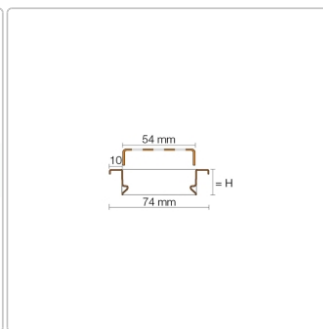

Produktinformation

Schlüter KERDI-LINE-B 19 mm Rinnenabdeckung SQUARE Elfenbein 90 cm

Art-Nr.: KLB19TSI90 / Marke: [Schlüter](#)

271,00EUR / Stück

Grundpreis: 271,00EUR / Paket

inkl. 19% USt. zzgl. Versand

Lieferzeit: 3-6 Werktage

Produktinformation

Art: Rahmen mit Designrost
Design: Line-B
Farbe: Schlüter Elfenbein
Gewicht: 1,363 kg/Stück
Höhe: 19 mm
Material: Edelstahl V4A
Nennmass: 90 cm
Oberfläche: Pulverstrukturbeschichtet
Serie: Kerdi-Line-B