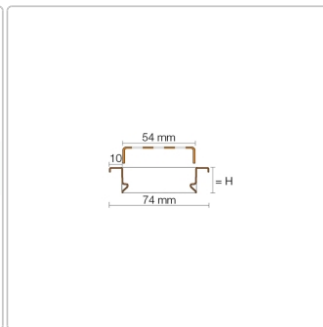

Produktinformation

Schlüter KERDI-LINE-B 19 mm Rinnenabdeckung SQUARE Elfenbein 90 cm

Art-Nr.: KLB19TSI90 / Marke: [Schlüter](#)

271,00EUR / Stück

Grundpreis: 271,00EUR / Paket

inkl. 19% USt. zzgl. Versand

Lieferzeit: 3-6 Werktage

Produktinformation

Art: Rahmen mit Designrost
Design: Line-B
Farbe: Schlüter Elfenbein
Gewicht: 1,363 kg/Stück
Höhe: 19 mm
Material: Edelstahl V4A
Nennmass: 90 cm
Oberfläche: Pulverstrukturbeschichtet
Serie: Kerdi-Line-B
Versand-Art: Paketdienst