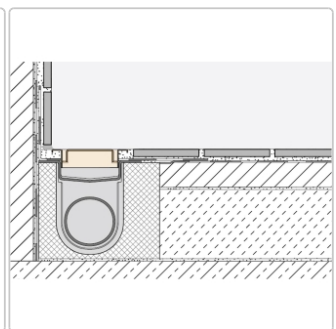

Produktinformation

Schlüter KERDI-LINE-B 19 mm Rinnenabdeckung SQUARE Elfenbein 90 cm

Art-Nr.: KLB19TSI90 / Marke: [Schlüter](#)

271,00EUR / Stück

Grundpreis: 271,00EUR / Paket

inkl. 19% USt. zzgl. Versand

Lieferzeit: 3-6 Werktage

Produktinformation

Art: Rahmen mit Designrost
Design: Line-B
Farbe: Schlüter Elfenbein
Gewicht: 1,363 kg/Stück
Höhe: 19 mm
Material: Edelstahl V4A
Nennmass: 90 cm
Oberfläche: Pulverstrukturbeschichtet
Serie: Kerdi-Line-B