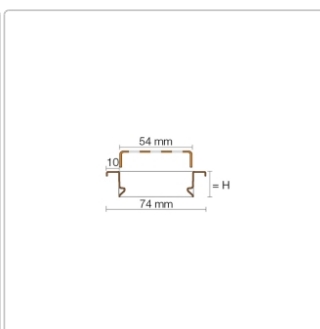

Produktinformation

Schlüter KERDI-LINE-B 19 mm Rinnenabdeckung SQUARE Bronze 90 cm

Art-Nr.: KLB19TSOB90 / Marke: [Schlüter](#)

271,00EUR / Stück

Grundpreis: 271,00EUR / Paket

inkl. 19% USt. zzgl. Versand

Lieferzeit: 3-6 Werktage

Produktinformation

Art: Rahmen mit Designrost
Design: Line-B
Farbe: Schlüter Bronze
Gewicht: 1,363 kg/Stück
Höhe: 19 mm
Material: Edelstahl V4A
Nennmass: 90 cm
Oberfläche: Pulverstrukturbeschichtet
Serie: Kerdi-Line-B