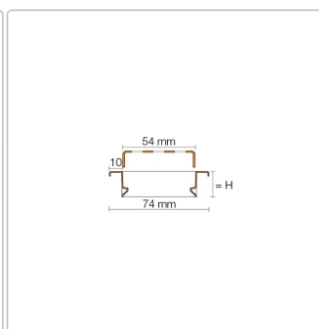

Produktinformation

Schlüter KERDI-LINE-B 19 mm Rinnenabdeckung SQUARE Bronze 90 cm

Art-Nr.: KLB19TSOB90 / Marke: [Schlüter](#)

271,00EUR / Stück

Grundpreis: 271,00EUR / Paket

inkl. 19% USt. zzgl. Versand

Lieferzeit: 3-6 Werktage

Produktinformation

Art: Rahmen mit Designrost
Design: Line-B
Farbe: Schlüter Bronze
Gewicht: 1,363 kg/Stück
Höhe: 19 mm
Material: Edelstahl V4A
Nennmass: 90 cm
Oberfläche: Pulverstrukturbeschichtet
Serie: Kerdi-Line-B
Versand-Art: Paketdienst