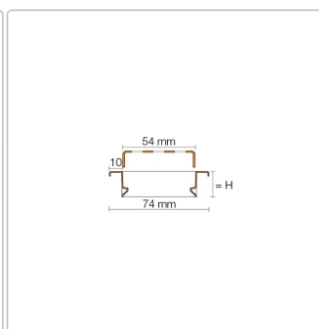

Produktinformation

Schlüter KERDI-LINE-B 19 mm Rinnenabdeckung SQUARE Steingrau 90 cm

Art-Nr.: KLB19TSSG90 / Marke: [Schlüter](#)

271,00EUR / Stück

Grundpreis: 271,00EUR / Paket

inkl. 19% USt. zzgl. Versand

Lieferzeit: 3-6 Werktage

Produktinformation

Art:	Rahmen mit Designrost
Design:	Line-B
Farbe:	Schlüter Steingrau
Gewicht:	1,363 kg/Stück
Höhe:	19 mm
Material:	Edelstahl V4A
Nennmass:	90 cm
Oberfläche:	Pulverstrukturbeschichtet
Serie:	Kerdi-Line-B
Versand-Art:	Paketdienst

Schlüter-KERDI-LINE-B Rost-Rahmen-Kombination im SQUARE-Design

14 Längen von 50 cm bis 180 cm, gebürsteter, hochglanzpolierter oder farbig pulverbeschichteter **Edelstahl (TRENDLINE-Farben)**: Bei den Profilrahmen mit passender Abdeckung im Design SQUARE können Sie Ihre persönliche Lieblingsvariante auswählen und sogar auf Wunsch noch mit einer individuellen Gravur ausstatten lassen. Das Rost-Rahmen-Set KERDI-LINE-B ist kombinierbar mit KERDI-LINE-Rinnenkörpern. Die Profilrahmen sind für Belagsmaterial von 3 bis 25 mm **stufenlos in der Höhe montierbar**. Dies gilt auch für KERDI-LINE-A und -C: Diese unterscheiden sich durch eine andere Optik der Abdeckungen. Noch ausgefallene Designs finden Sie in den Rost-/Rahmenkombinationen von KERDI-LINE-STYLE.