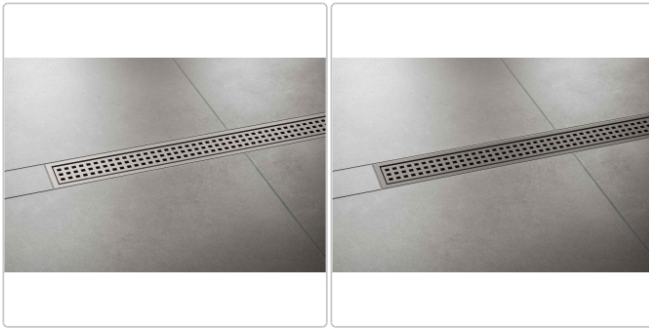

Produktinformation

Schlüter KERDI-LINE-B 19 mm Rinnenabdeckung SQUARE Steingrau 90 cm

Art-Nr.: KLB19TSSG90 / Marke: [Schlüter](#)

271,00EUR / Stück

Grundpreis: 271,00EUR / Paket

inkl. 19% USt. zzgl. Versand

Lieferzeit: 3-6 Werktage

Produktinformation

Art:	Rahmen mit Designrost
Design:	Line-B
Farbe:	Schlüter Steingrau
Gewicht:	1,363 kg/Stück
Höhe:	19 mm
Material:	Edelstahl V4A
Nennmass:	90 cm
Oberfläche:	Pulverstrukturbeschichtet
Serie:	Kerdi-Line-B
Versand-Art:	Paketdienst

Schlüter-KERDI-LINE-B Rost-Rahmen-Kombination im SQUARE-Design

14 Längen von 50 cm bis 180 cm, gebürsteter, hochglanzpolierter oder farbig pulverbeschichteter **Edelstahl (TRENDLINE-Farben)**: Bei den Profilrahmen mit passender Abdeckung im Design SQUARE können Sie Ihre persönliche Lieblingsvariante auswählen und sogar auf Wunsch noch mit einer individuellen Gravur ausstatten lassen. Das Rost-Rahmen-Set KERDI-LINE-B ist kombinierbar mit KERDI-LINE-Rinnenkörpern. Die Profilrahmen sind für Belagsmaterial von 3 bis 25 mm **stufenlos in der Höhe montierbar**. Dies gilt auch für KERDI-LINE-A und -C: Diese unterscheiden sich durch eine andere Optik der Abdeckungen. Noch ausgefallene Designs finden Sie in den Rost-/Rahmenkombinationen von KERDI-LINE-STYLE.