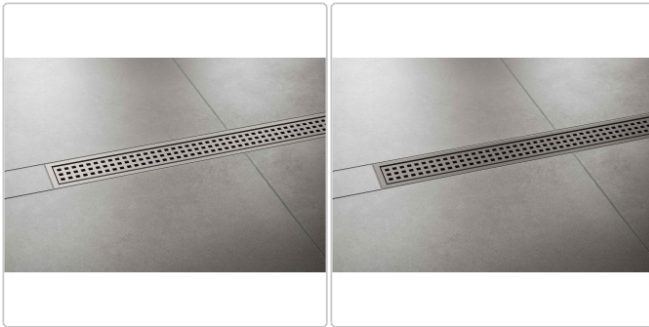

# Schlüter KERDI-LINE-B 19 mm Rinnenabdeckung SQUARE Steingrau 90 cm

Art-Nr.: KLB19TSSG90 / Marke: [Schlüter](#)

**271,00EUR** / Stück

Grundpreis: 271,00EUR / Paket

inkl. 19% USt. zzgl. Versand

Lieferzeit: 3-6 Werktage

## Produktinformation

Art:	Rahmen mit Designrost
Design:	Line-B
Farbe:	Schlüter Steingrau
Gewicht:	1,363 kg/Stück
Höhe:	19 mm
Material:	Edelstahl V4A
Nennmass:	90 cm
Oberfläche:	Pulverstrukturbeschichtet
Serie:	Kerdi-Line-B

Schlüter-KERDI-LINE-B Rost-Rahmen-Kombination im SQUARE-Design

**14 Längen** von 50 cm bis 180 cm, gebürsteter, hochglanzpolierter oder farbig pulverbeschichteter **Edelstahl (TRENDLINE-Farben)**: Bei den Profilrahmen mit passender Abdeckung im Design SQUARE können Sie Ihre persönliche Lieblingsvariante auswählen und sogar auf Wunsch noch mit einer individuellen Gravur ausstatten lassen. Das Rost-Rahmen-Set KERDI-LINE-B ist kombinierbar mit KERDI-LINE-Rinnenkörpern. Die Profilrahmen sind für Belagsmaterial von 3 bis 25 mm **stufenlos in der Höhe montierbar**. Dies gilt auch für KERDI-LINE-A und -C: Diese unterscheiden sich durch eine andere Optik der Abdeckungen. Noch ausgefallenerere Designs finden Sie in den Rost-/Rahmenkombinationen von KERDI-LINE-STYLE.