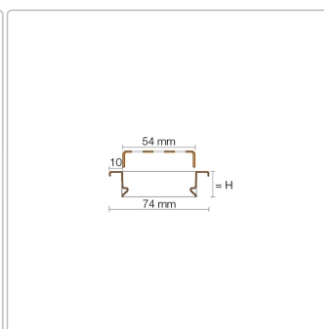

# Schlüter KERDI-LINE-B 19 mm Rinnenabdeckung SQUARE Brilliantweiß 100 cm

Art-Nr.: KLB19MBW100 / Marke: [Schlüter](#)

**271,00EUR** / Stück

Grundpreis: 271,00EUR / Paket

inkl. 19% USt. zzgl. Versand

Lieferzeit: 3-6 Werktage

## Produktinformation

Art: Rahmen mit Designrost  
Design: Line-B  
Farbe: Schlüter Brilliantweiß Matt  
Gewicht: 1,52 kg/Stück  
Höhe: 19 mm  
Material: Edelstahl V4A  
Nennmass: 100 cm  
Oberfläche: Pulverstrukturbeschichtet  
Serie: Kerdi-Line-B