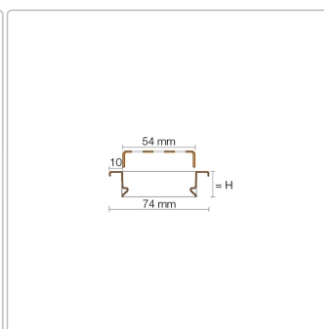

Produktinformation

Schlüter KERDI-LINE-B 19 mm Rinnenabdeckung SQUARE Brilliantweiß 100 cm

Art-Nr.: KLB19MBW100 / Marke: [Schlüter](#)

271,00EUR / Stück

Grundpreis: 271,00EUR / Paket

inkl. 19% USt. zzgl. Versand

Lieferzeit: 3-6 Werktage

Produktinformation

Art: Rahmen mit Designrost
Design: Line-B
Farbe: Schlüter Brilliantweiß Matt
Gewicht: 1,52 kg/Stück
Höhe: 19 mm
Material: Edelstahl V4A
Nennmass: 100 cm
Oberfläche: Pulverstrukturbeschichtet
Serie: Kerdi-Line-B
Versand-Art: Paketdienst