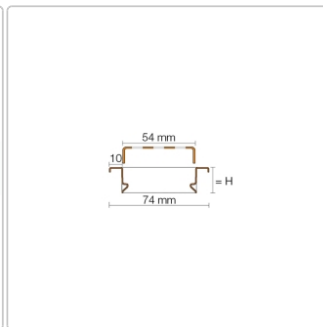

# Schlüter KERDI-LINE-B 19 mm Rinnenabdeckung SQUARE Beigegrau 100 cm

Art-Nr.: KLB19TSBG100 / Marke: [Schlüter](#)

**278,00EUR** / Stück

Grundpreis: 278,00EUR / Paket

inkl. 19% USt. zzgl. Versand

Lieferzeit: 3-6 Werktage

## Produktinformation

Art: Rahmen mit Designrost  
Design: Line-B  
Farbe: Schlüter Beigegrau  
Gewicht: 1,52 kg/Stück  
Höhe: 19 mm  
Material: Edelstahl V4A  
Nennmass: 100 cm  
Oberfläche: Pulverstrukturbeschichtet  
Serie: Kerdi-Line-B