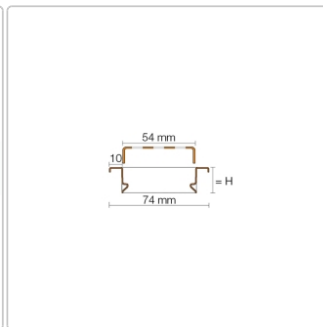

Produktinformation

Schlüter KERDI-LINE-B 19 mm Rinnenabdeckung SQUARE Beigegrau 100 cm

Art-Nr.: KLB19TSBG100 / Marke: [Schlüter](#)

278,00EUR / Stück

Grundpreis: 278,00EUR / Paket

inkl. 19% USt. zzgl. Versand

Lieferzeit: 3-6 Werktage

Produktinformation

Art: Rahmen mit Designrost
Design: Line-B
Farbe: Schlüter Beigegrau
Gewicht: 1,52 kg/Stück
Höhe: 19 mm
Material: Edelstahl V4A
Nennmass: 100 cm
Oberfläche: Pulverstrukturbeschichtet
Serie: Kerdi-Line-B
Versand-Art: Paketdienst