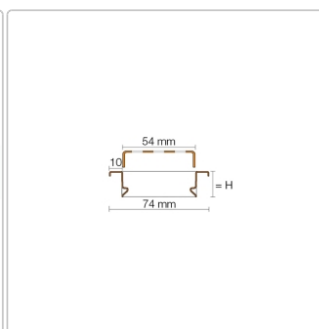

Produktinformation

Schlüter KERDI-LINE-B 19 mm Rinnenabdeckung SQUARE Creme 100 cm

Art-Nr.: KLB19TSC100 / Marke: [Schlüter](#)

278,00EUR / Stück

Grundpreis: 278,00EUR / Paket

inkl. 19% USt. zzgl. Versand

Lieferzeit: 3-6 Werktage

Produktinformation

Art: Rahmen mit Designrost
Design: Line-B
Farbe: Schlüter Creme
Gewicht: 1,52 kg/Stück
Höhe: 19 mm
Material: Edelstahl V4A
Nennmass: 100 cm
Oberfläche: Pulverstrukturbeschichtet
Serie: Kerdi-Line-B
Versand-Art: Paketdienst