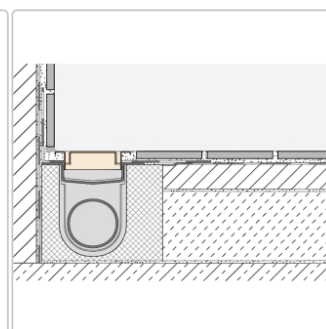

Produktinformation

Schlüter KERDI-LINE-B 19 mm Rinnenabdeckung SQUARE Creme 100 cm

Art-Nr.: KLB19TSC100 / Marke: [Schlüter](#)

278,00EUR / Stück

Grundpreis: 278,00EUR / Paket

inkl. 19% USt. zzgl. Versand

Lieferzeit: 3-6 Werktage

Produktinformation

Art: Rahmen mit Designrost
Design: Line-B
Farbe: Schlüter Creme
Gewicht: 1,52 kg/Stück
Höhe: 19 mm
Material: Edelstahl V4A
Nennmass: 100 cm
Oberfläche: Pulverstrukturbeschichtet
Serie: Kerdi-Line-B
Versand-Art: Paketdienst