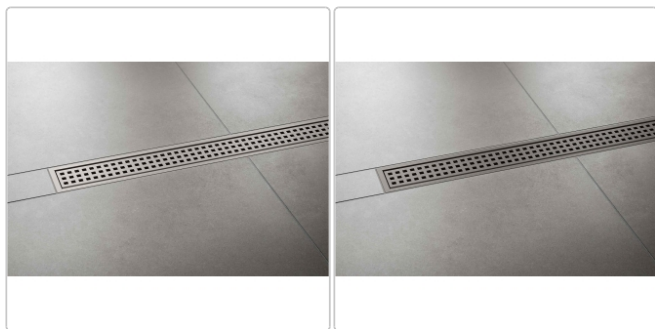

Produktinformation

Schlüter KERDI-LINE-B 19 mm Rinnenabdeckung SQUARE Creme 100 cm

Art-Nr.: KLB19TSC100 / Marke: [Schlüter](#)

278,00EUR / Stück

Grundpreis: 278,00EUR / Paket

inkl. 19% USt. zzgl. Versand

Lieferzeit: 3-6 Werktage

Produktinformation

Art: Rahmen mit Designrost
Design: Line-B
Farbe: Schlüter Creme
Gewicht: 1,52 kg/Stück
Höhe: 19 mm
Material: Edelstahl V4A
Nennmass: 100 cm
Oberfläche: Pulverstrukturbeschichtet
Serie: Kerdi-Line-B
Versand-Art: Paketdienst