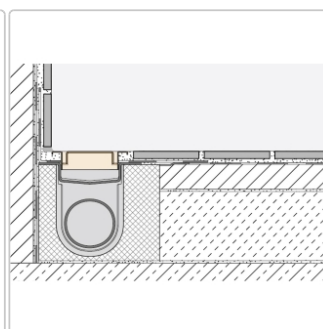

Produktinformation

Schlüter KERDI-LINE-B 19 mm Rinnenabdeckung SQUARE Dunkelanthrazit 100 cm

Art-Nr.: KLB19TSDA100 / Marke: [Schlüter](#)

278,00EUR / Stück

Grundpreis: 278,00EUR / Paket
inkl. 19% USt. zzgl. Versand

Lieferzeit: 3-6 Werktage

Produktinformation

Art: Rahmen mit Designrost
Design: Line-B
Farbe: Schlüter Dunkelanthrazit
Gewicht: 1,52 kg/Stück
Höhe: 19 mm
Material: Edelstahl V4A
Nennmass: 100 cm
Oberfläche: Pulverstrukturbeschichtet
Serie: Kerdi-Line-B