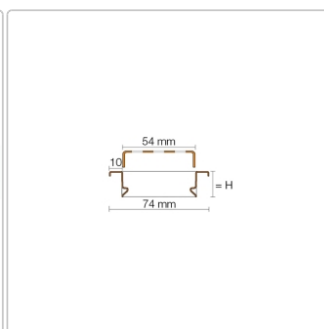

## Produktinformation

Art: Rahmen mit Designrost  
Design: Line-B  
Farbe: Schlüter Dunkelanthrazit  
Gewicht: 1,52 kg/Stück  
Höhe: 19 mm  
Material: Edelstahl V4A  
Nennmass: 100 cm  
Oberfläche: Pulverstrukturbeschichtet  
Serie: Kerdi-Line-B  
Versand-Art: Paketdienst