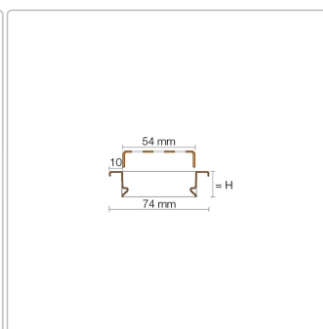

Produktinformation

Schlüter KERDI-LINE-B 19 mm Rinnenabdeckung SQUARE Dunkelanthrazit 100 cm

Art-Nr.: KLB19TSDA100 / Marke: [Schlüter](#)

278,00EUR / Stück

Grundpreis: 278,00EUR / Paket
inkl. 19% USt. zzgl. Versand

Lieferzeit: 3-6 Werktage

Produktinformation

Art: Rahmen mit Designrost
Design: Line-B
Farbe: Schlüter Dunkelanthrazit
Gewicht: 1,52 kg/Stück
Höhe: 19 mm
Material: Edelstahl V4A
Nennmass: 100 cm
Oberfläche: Pulverstrukturbeschichtet
Serie: Kerdi-Line-B