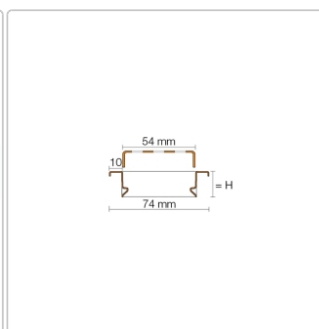

Produktinformation

Schlüter KERDI-LINE-B 19 mm Rinnenabdeckung SQUARE Grau 100 cm

Art-Nr.: KLB19TSG100 / Marke: [Schlüter](#)

278,00EUR / Stück

Grundpreis: 278,00EUR / Paket

inkl. 19% USt. zzgl. Versand

Lieferzeit: 3-6 Werktage

Produktinformation

Art: Rahmen mit Designrost
Design: Line-B
Farbe: Schlüter Grau
Gewicht: 1,52 kg/Stück
Höhe: 19 mm
Material: Edelstahl V4A
Nennmass: 100 cm
Oberfläche: Pulverstrukturbeschichtet
Serie: Kerdi-Line-B