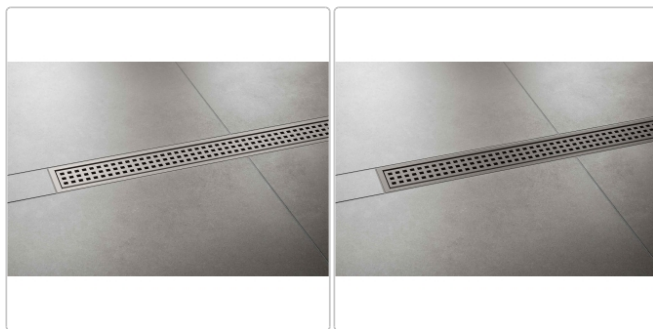

Produktinformation

Schlüter KERDI-LINE-B 19 mm Rinnenabdeckung SQUARE Grau 100 cm

Art-Nr.: KLB19TSG100 / Marke: [Schlüter](#)

278,00EUR / Stück

Grundpreis: 278,00EUR / Paket

inkl. 19% USt. zzgl. Versand

Lieferzeit: 3-6 Werktage

Produktinformation

Art: Rahmen mit Designrost
Design: Line-B
Farbe: Schlüter Grau
Gewicht: 1,52 kg/Stück
Höhe: 19 mm
Material: Edelstahl V4A
Nennmass: 100 cm
Oberfläche: Pulverstrukturbeschichtet
Serie: Kerdi-Line-B