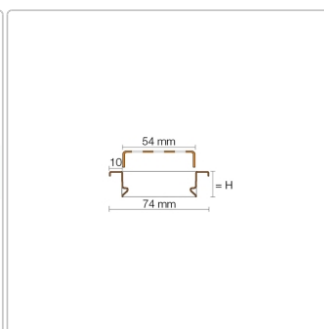

## Produktinformation

Art: Rahmen mit Designrost  
Design: Line-B  
Farbe: Schlüter Grau  
Gewicht: 1,52 kg/Stück  
Höhe: 19 mm  
Material: Edelstahl V4A  
Nennmass: 100 cm  
Oberfläche: Pulverstrukturbeschichtet  
Serie: Kerdi-Line-B  
Versand-Art: Paketdienst