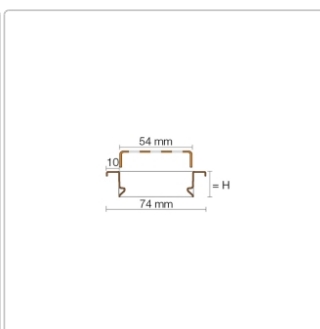

Produktinformation

Schlüter KERDI-LINE-B 19 mm Rinnenabdeckung SQUARE Elfenbein 100 cm

Art-Nr.: KLB19TSI100 / Marke: [Schlüter](#)

278,00EUR / Stück

Grundpreis: 278,00EUR / Paket

inkl. 19% USt. zzgl. Versand

Lieferzeit: 3-6 Werktage

Produktinformation

Art: Rahmen mit Designrost
Design: Line-B
Farbe: Schlüter Elfenbein
Gewicht: 1,52 kg/Stück
Höhe: 19 mm
Material: Edelstahl V4A
Nennmass: 100 cm
Oberfläche: Pulverstrukturbeschichtet
Serie: Kerdi-Line-B