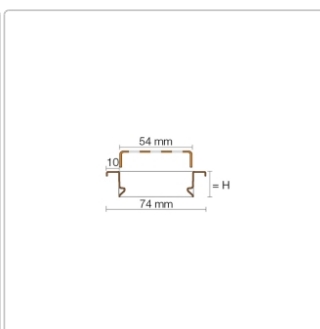

Produktinformation

Schlüter KERDI-LINE-B 19 mm Rinnenabdeckung SQUARE Elfenbein 100 cm

Art-Nr.: KLB19TSI100 / Marke: [Schlüter](#)

278,00EUR / Stück

Grundpreis: 278,00EUR / Paket

inkl. 19% USt. zzgl. Versand

Lieferzeit: 3-6 Werktage