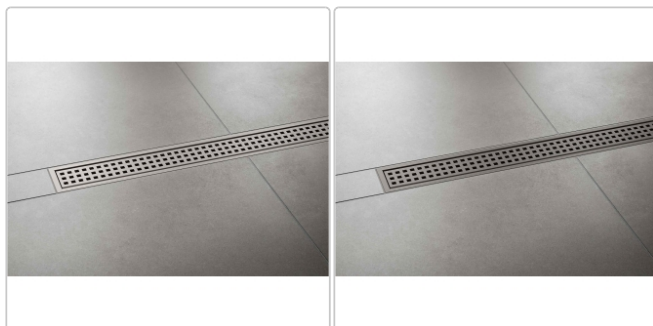

# Schlüter KERDI-LINE-B 19 mm Rinnenabdeckung SQUARE Elfenbein 100 cm

Art-Nr.: KLB19TSI100 / Marke: [Schlüter](#)

**278,00EUR** / Stück

Grundpreis: 278,00EUR / Paket

inkl. 19% USt. zzgl. Versand

Lieferzeit: 3-6 Werktage

## Produktinformation

Art: Rahmen mit Designrost  
Design: Line-B  
Farbe: Schlüter Elfenbein  
Gewicht: 1,52 kg/Stück  
Höhe: 19 mm  
Material: Edelstahl V4A  
Nennmass: 100 cm  
Oberfläche: Pulverstrukturbeschichtet  
Serie: Kerdi-Line-B  
Versand-Art: Paketdienst