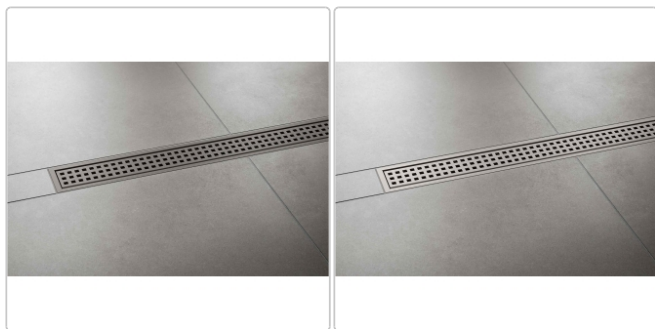

Produktinformation

Schlüter KERDI-LINE-B 19 mm Rinnenabdeckung SQUARE Bronze 100 cm

Art-Nr.: KLB19TSOB100 / Marke: [Schlüter](#)

278,00EUR / Stück

Grundpreis: 278,00EUR / Paket

inkl. 19% USt. zzgl. Versand

Lieferzeit: 3-6 Werktage

Produktinformation

Art: Rahmen mit Designrost
Design: Line-B
Farbe: Schlüter Bronze
Gewicht: 1,52 kg/Stück
Höhe: 19 mm
Material: Edelstahl V4A
Nennmass: 100 cm
Oberfläche: Pulverstrukturbeschichtet
Serie: Kerdi-Line-B