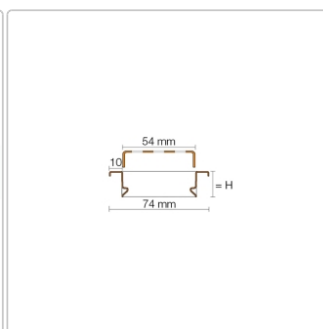

Produktinformation

Schlüter KERDI-LINE-B 19 mm Rinnenabdeckung SQUARE Bronze 100 cm

Art-Nr.: KLB19TSOB100 / Marke: [Schlüter](#)

278,00EUR / Stück

Grundpreis: 278,00EUR / Paket

inkl. 19% USt. zzgl. Versand

Lieferzeit: 3-6 Werktage

Produktinformation

Art: Rahmen mit Designrost
Design: Line-B
Farbe: Schlüter Bronze
Gewicht: 1,52 kg/Stück
Höhe: 19 mm
Material: Edelstahl V4A
Nennmass: 100 cm
Oberfläche: Pulverstrukturbeschichtet
Serie: Kerdi-Line-B