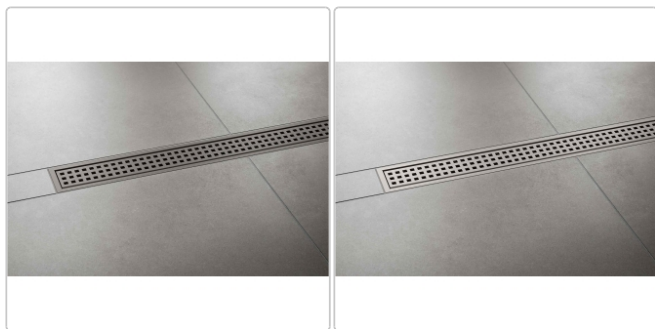

Produktinformation

Schlüter KERDI-LINE-B 19 mm Rinnenabdeckung SQUARE Bronze 100 cm

Art-Nr.: KLB19TSOB100 / Marke: [Schlüter](#)

278,00EUR / Stück

Grundpreis: 278,00EUR / Paket

inkl. 19% USt. zzgl. Versand

Lieferzeit: 3-6 Werktage

Produktinformation

Art: Rahmen mit Designrost
Design: Line-B
Farbe: Schlüter Bronze
Gewicht: 1,52 kg/Stück
Höhe: 19 mm
Material: Edelstahl V4A
Nennmass: 100 cm
Oberfläche: Pulverstrukturbeschichtet
Serie: Kerdi-Line-B
Versand-Art: Paketdienst