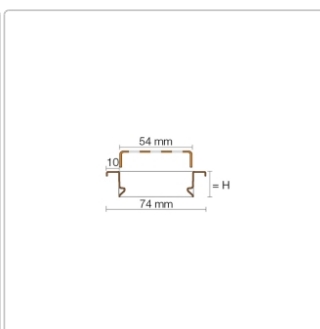

Produktinformation

Schlüter KERDI-LINE-B 19 mm Rinnenabdeckung SQUARE Bronze 100 cm

Art-Nr.: KLB19TSOB100 / Marke: [Schlüter](#)

278,00EUR / Stück

Grundpreis: 278,00EUR / Paket

inkl. 19% USt. zzgl. Versand

Lieferzeit: 3-6 Werktage

Produktinformation

Art: Rahmen mit Designrost
Design: Line-B
Farbe: Schlüter Bronze
Gewicht: 1,52 kg/Stück
Höhe: 19 mm
Material: Edelstahl V4A
Nennmass: 100 cm
Oberfläche: Pulverstrukturbeschichtet
Serie: Kerdi-Line-B
Versand-Art: Paketdienst