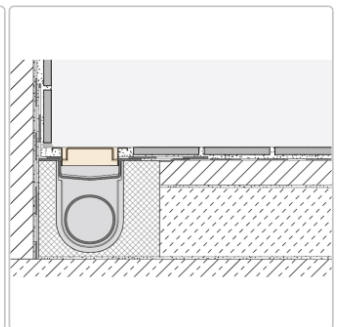

# Schlüter KERDI-LINE-B 19 mm Rinnenabdeckung SQUARE Steingrau 100 cm

Art-Nr.: KLB19TSSG100 / Marke: [Schlüter](#)

**278,00EUR** / Stück

Grundpreis: 278,00EUR / Paket

inkl. 19% USt. zzgl. Versand

Lieferzeit: 3-6 Werktage

## Produktinformation

Art: Rahmen mit Designrost  
Design: Line-B  
Farbe: Schlüter Steingrau  
Gewicht: 1,52 kg/Stück  
Höhe: 19 mm  
Material: Edelstahl V4A  
Nennmass: 100 cm  
Oberfläche: Pulverstrukturbeschichtet  
Serie: Kerdi-Line-B  
Versand-Art: Paketdienst