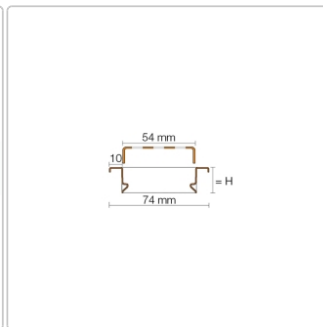

## Produktinformation

Art: Rahmen mit Designrost  
Design: Line-B  
Farbe: Schlüter Steingrau  
Gewicht: 1,52 kg/Stück  
Höhe: 19 mm  
Material: Edelstahl V4A  
Nennmass: 100 cm  
Oberfläche: Pulverstrukturbeschichtet  
Serie: Kerdi-Line-B