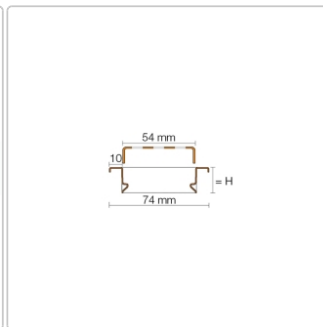

## Produktinformation

Art: Rahmen mit Designrost  
Design: Line-B  
Farbe: Schlüter Steingrau  
Gewicht: 1,52 kg/Stück  
Höhe: 19 mm  
Material: Edelstahl V4A  
Nennmass: 100 cm  
Oberfläche: Pulverstrukturbeschichtet  
Serie: Kerdi-Line-B  
Versand-Art: Paketdienst