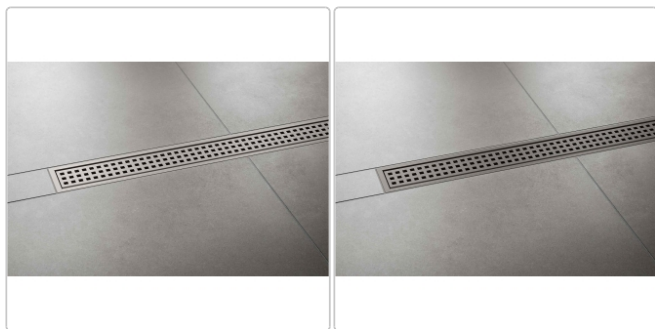

# Schlüter KERDI-LINE-B 19 mm Rinnenabdeckung SQUARE Steingrau 100 cm

Art-Nr.: KLB19TSSG100 / Marke: [Schlüter](#)

**278,00EUR** / Stück

Grundpreis: 278,00EUR / Paket

inkl. 19% USt. zzgl. Versand

Lieferzeit: 3-6 Werktage

## Produktinformation

Art: Rahmen mit Designrost  
Design: Line-B  
Farbe: Schlüter Steingrau  
Gewicht: 1,52 kg/Stück  
Höhe: 19 mm  
Material: Edelstahl V4A  
Nennmass: 100 cm  
Oberfläche: Pulverstrukturbeschichtet  
Serie: Kerdi-Line-B  
Versand-Art: Paketdienst